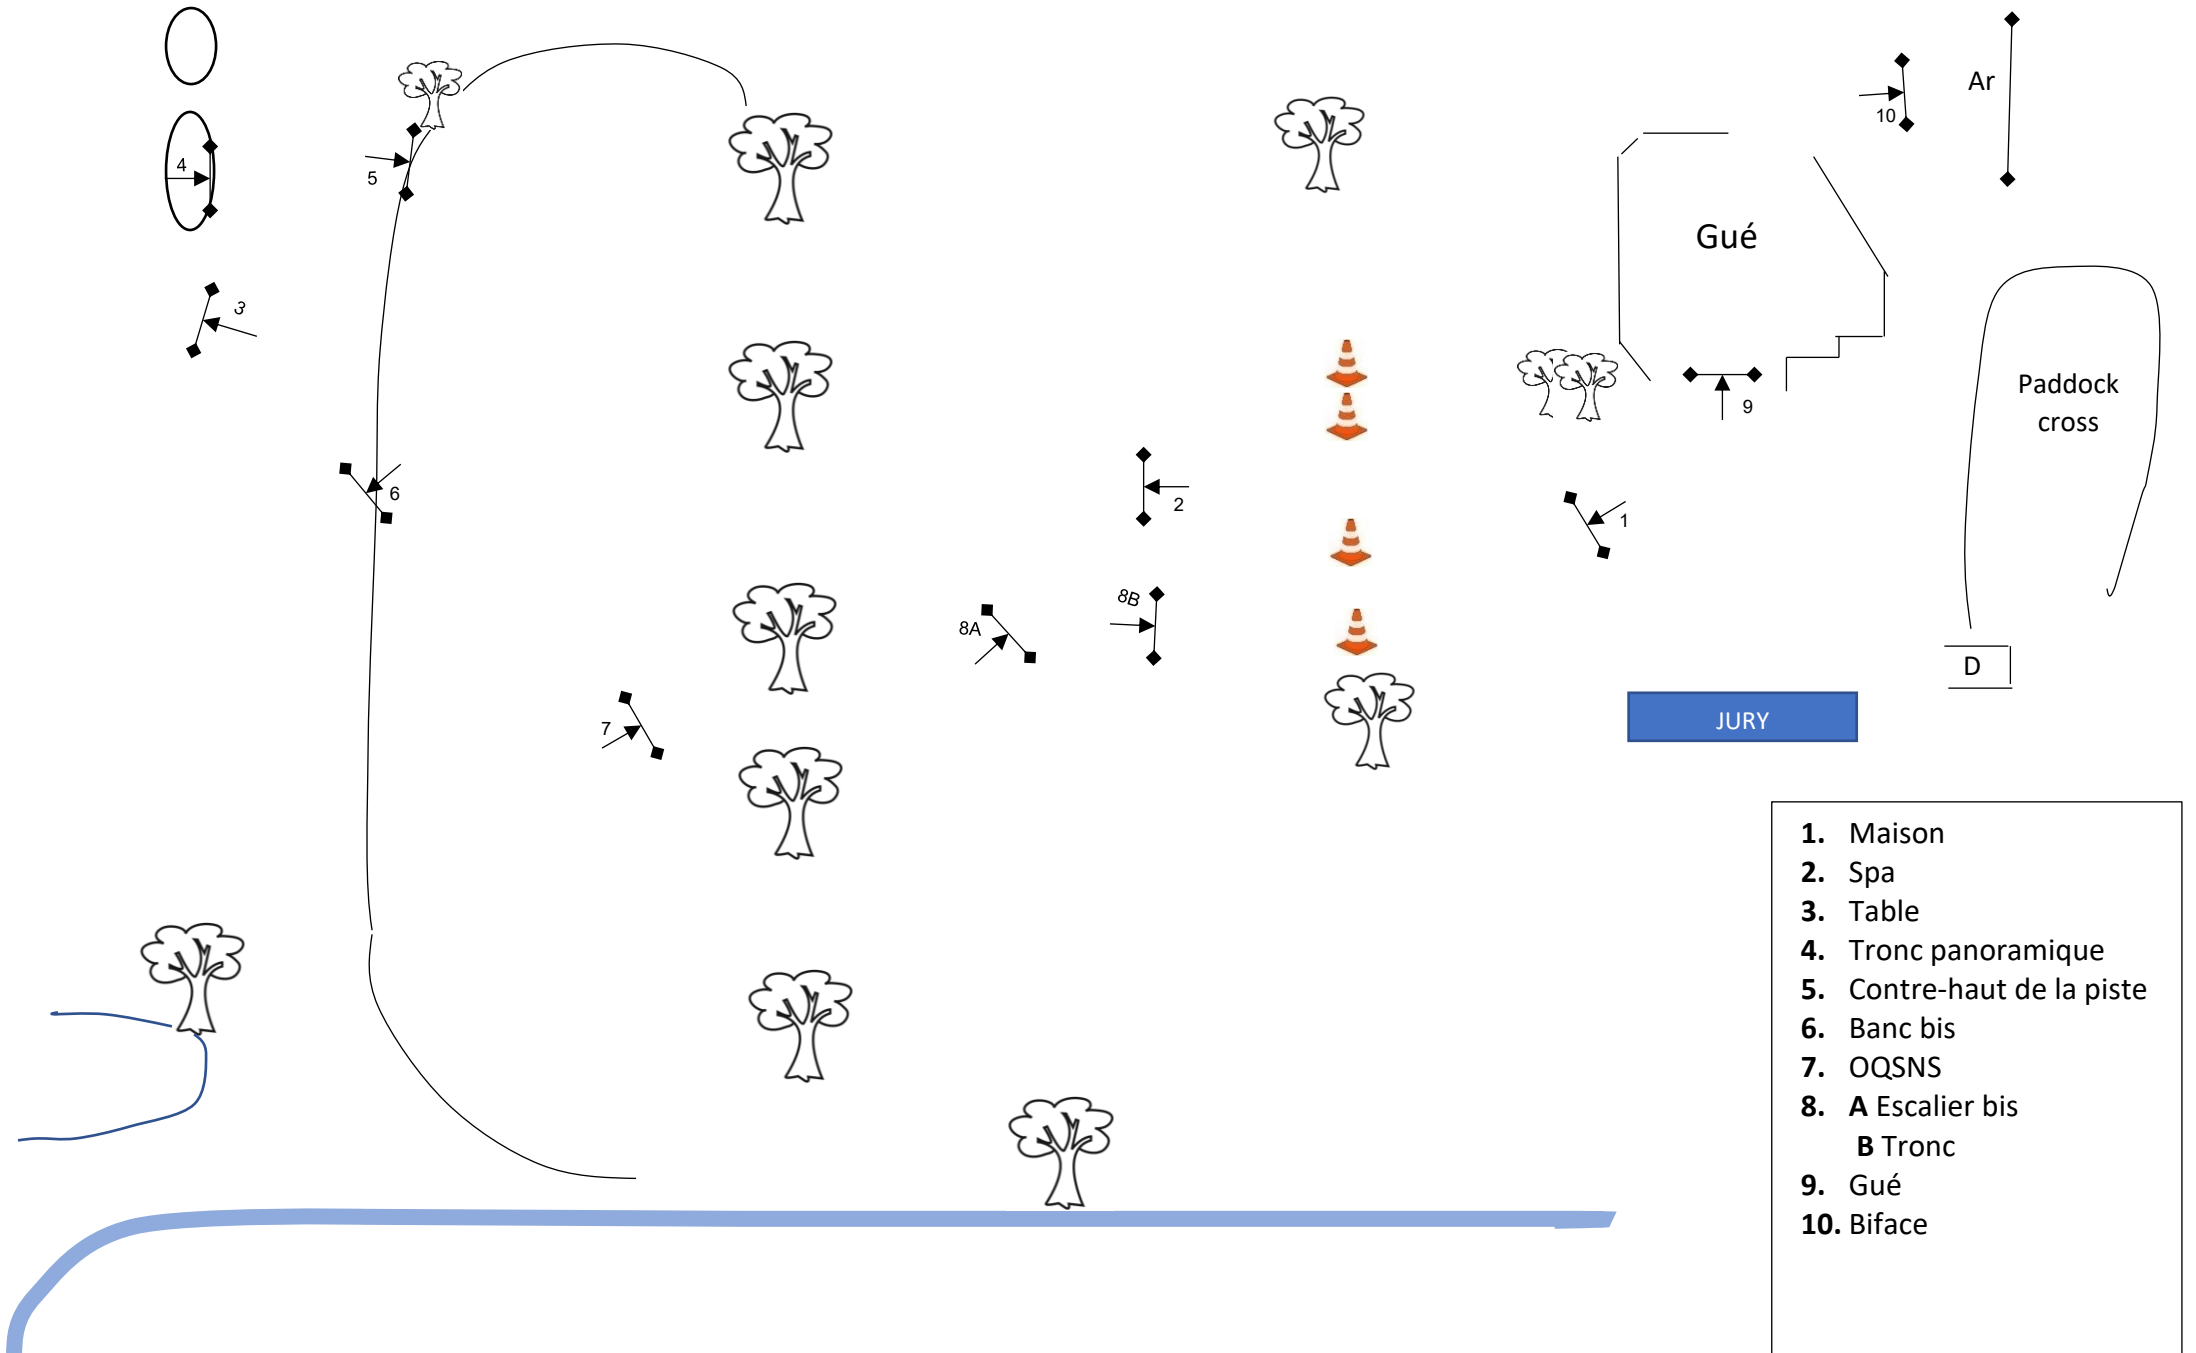

Poney 2

Fanions ROSES

970 m

14.06.2026

(380m/min) Minutes **ROSES**: 2min34

1. Maison
2. Spa
3. Table
4. Tronc panoramique
5. Contre-haut de la piste
6. Banc bis
7. OQNS
8. A Escalier bis
B Tronc
9. Gué
10. Biface