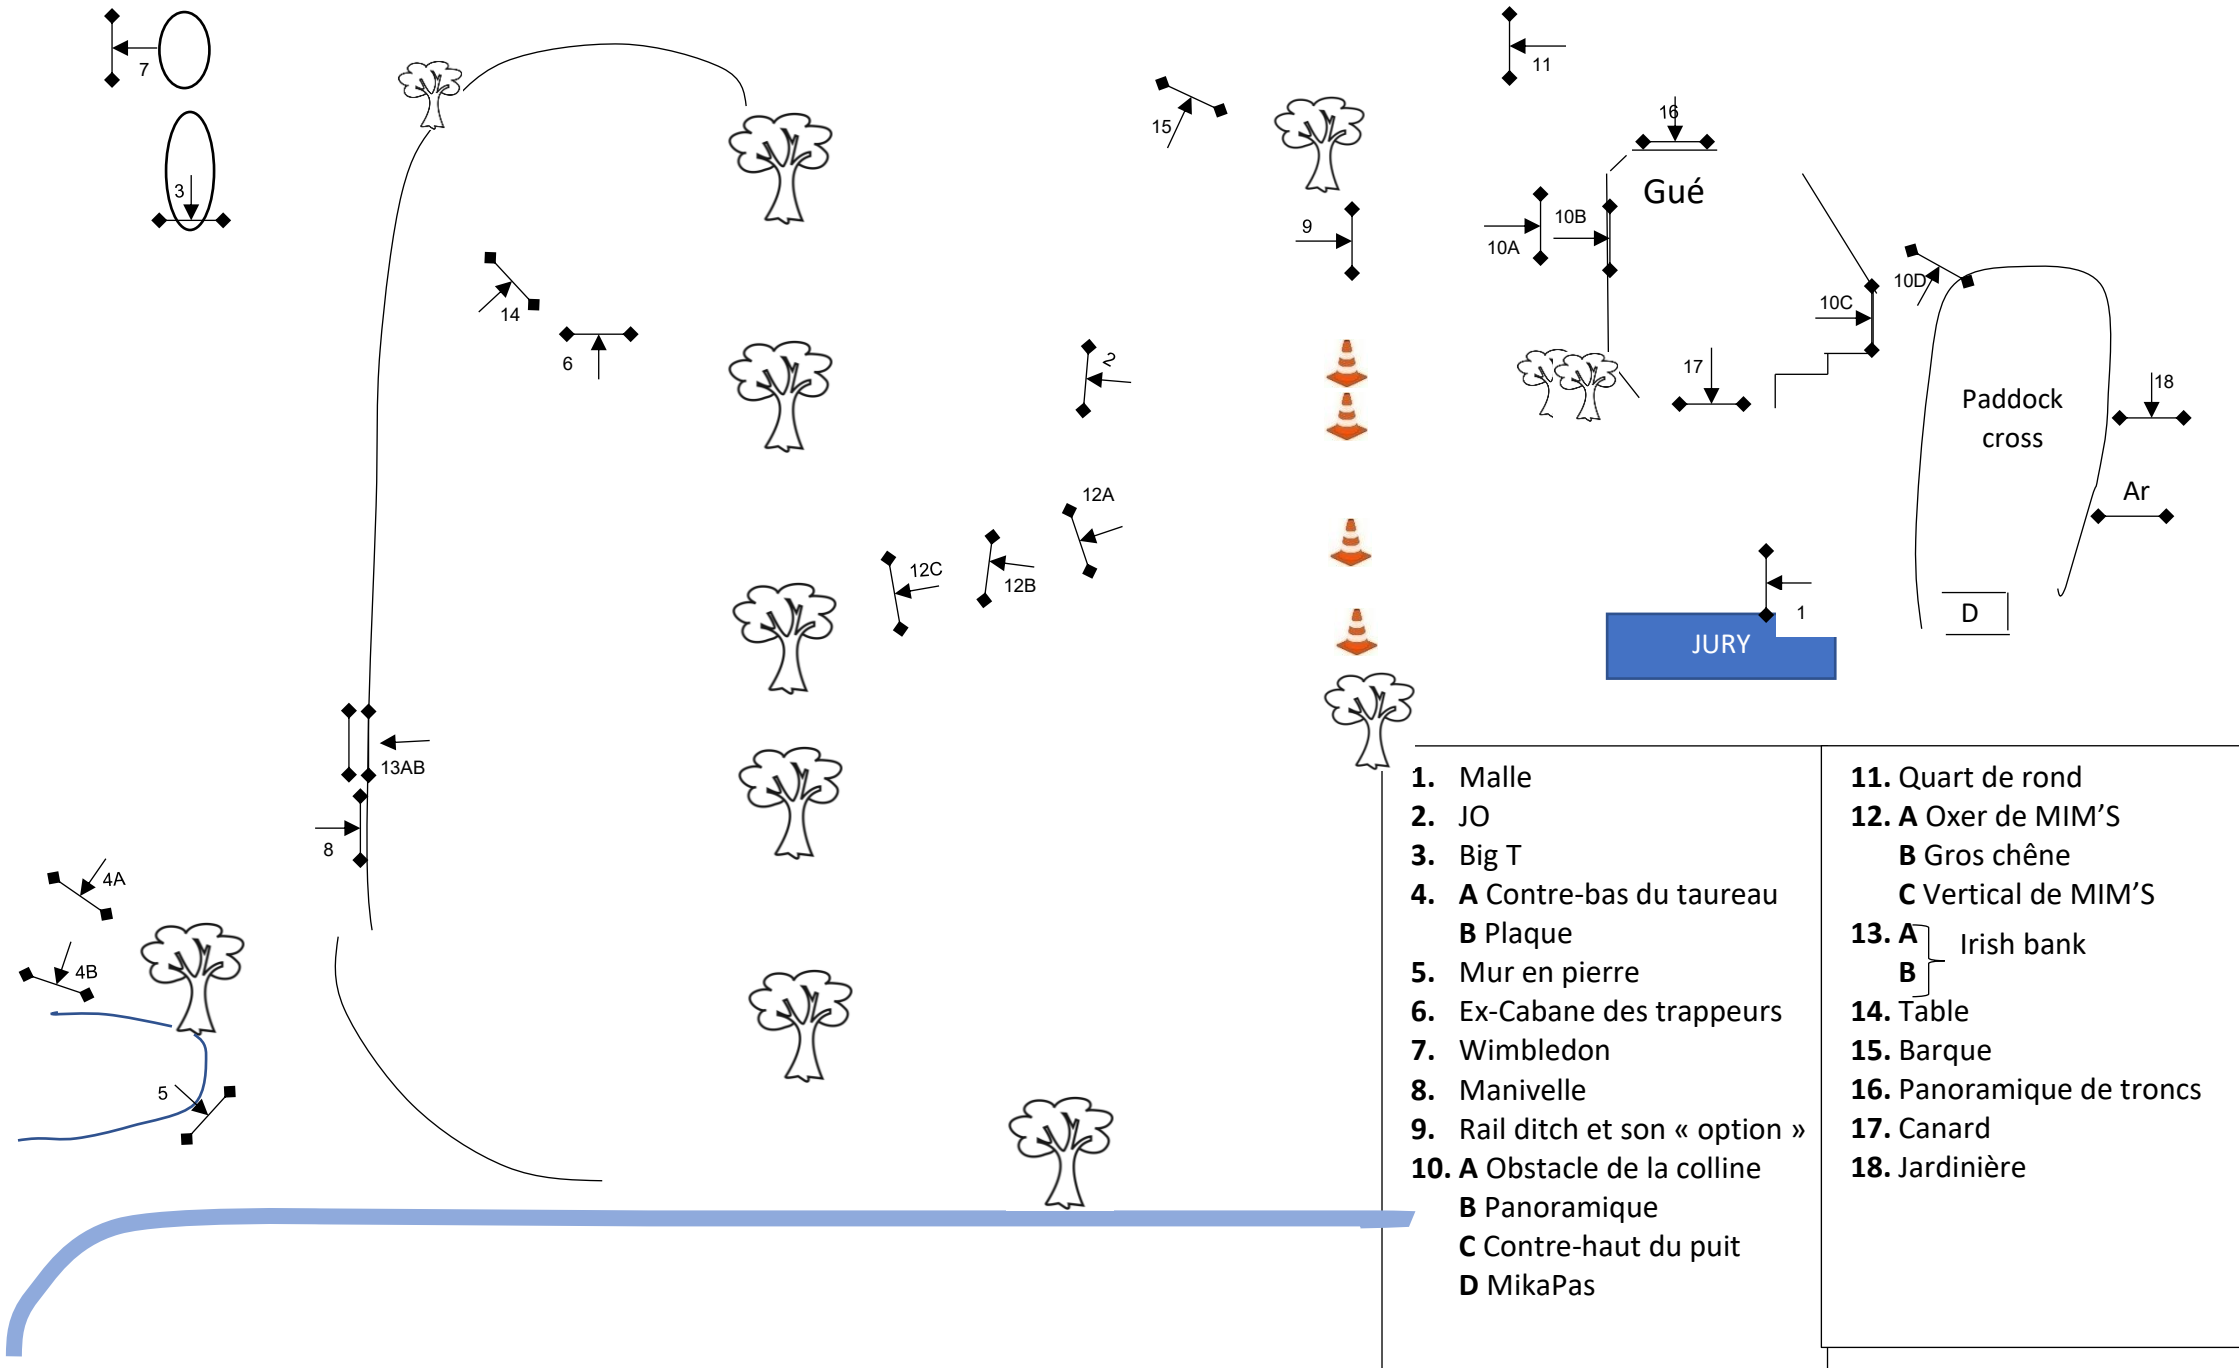

# Amateur 1

Fanions VERTS

2650m

13.06.2026

(500m/min) Minutes VERTES : 5min18

- |   |   |
|---|---|
| <ol style="list-style-type: none"> <li>1. Malle</li> <li>2. JO</li> <li>3. Big T</li> <li>4. A Contre-bas du taureau<br/>B Plaque</li> <li>5. Mur en pierre</li> <li>6. Ex-Cabane des trappeurs</li> <li>7. Wimbledon</li> <li>8. Manivelle</li> <li>9. Rail ditch et son « option »</li> <li>10. A Obstacle de la colline<br/>B Panoramique<br/>C Contre-haut du puit<br/>D MikaPas</li> </ol> | <ol style="list-style-type: none"> <li>11. Quart de rond</li> <li>12. A Oxer de MIM'S<br/>B Gros chêne<br/>C Vertical de MIM'S</li> <li>13. A } Irish bank<br/>B }</li> <li>14. Table</li> <li>15. Barque</li> <li>16. Panoramique de troncs</li> <li>17. Canard</li> <li>18. Jardinière</li> </ol> |
|---|---|