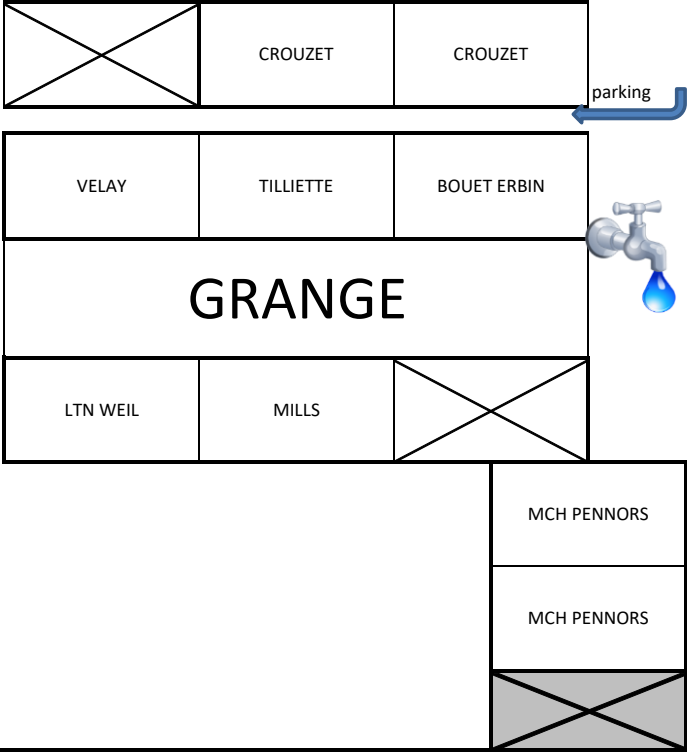

MAISON PRINCIPALE

MAISON

MERCI de vous garer dans le parking en CONTREBAS du manège

En cas de problème : Céline 06.80.54.27.15

Boxes en dur

Sanitaires

PERU	AYAD	ECG EVENT (hongre)	ECG EVENT	ECG EVENT	ECG EVENT	ECG EVENT	ECG EVENT	MCH PENNORS	MCH PENNORS
------	------	--------------------	-----------	-----------	-----------	-----------	-----------	-------------	-------------