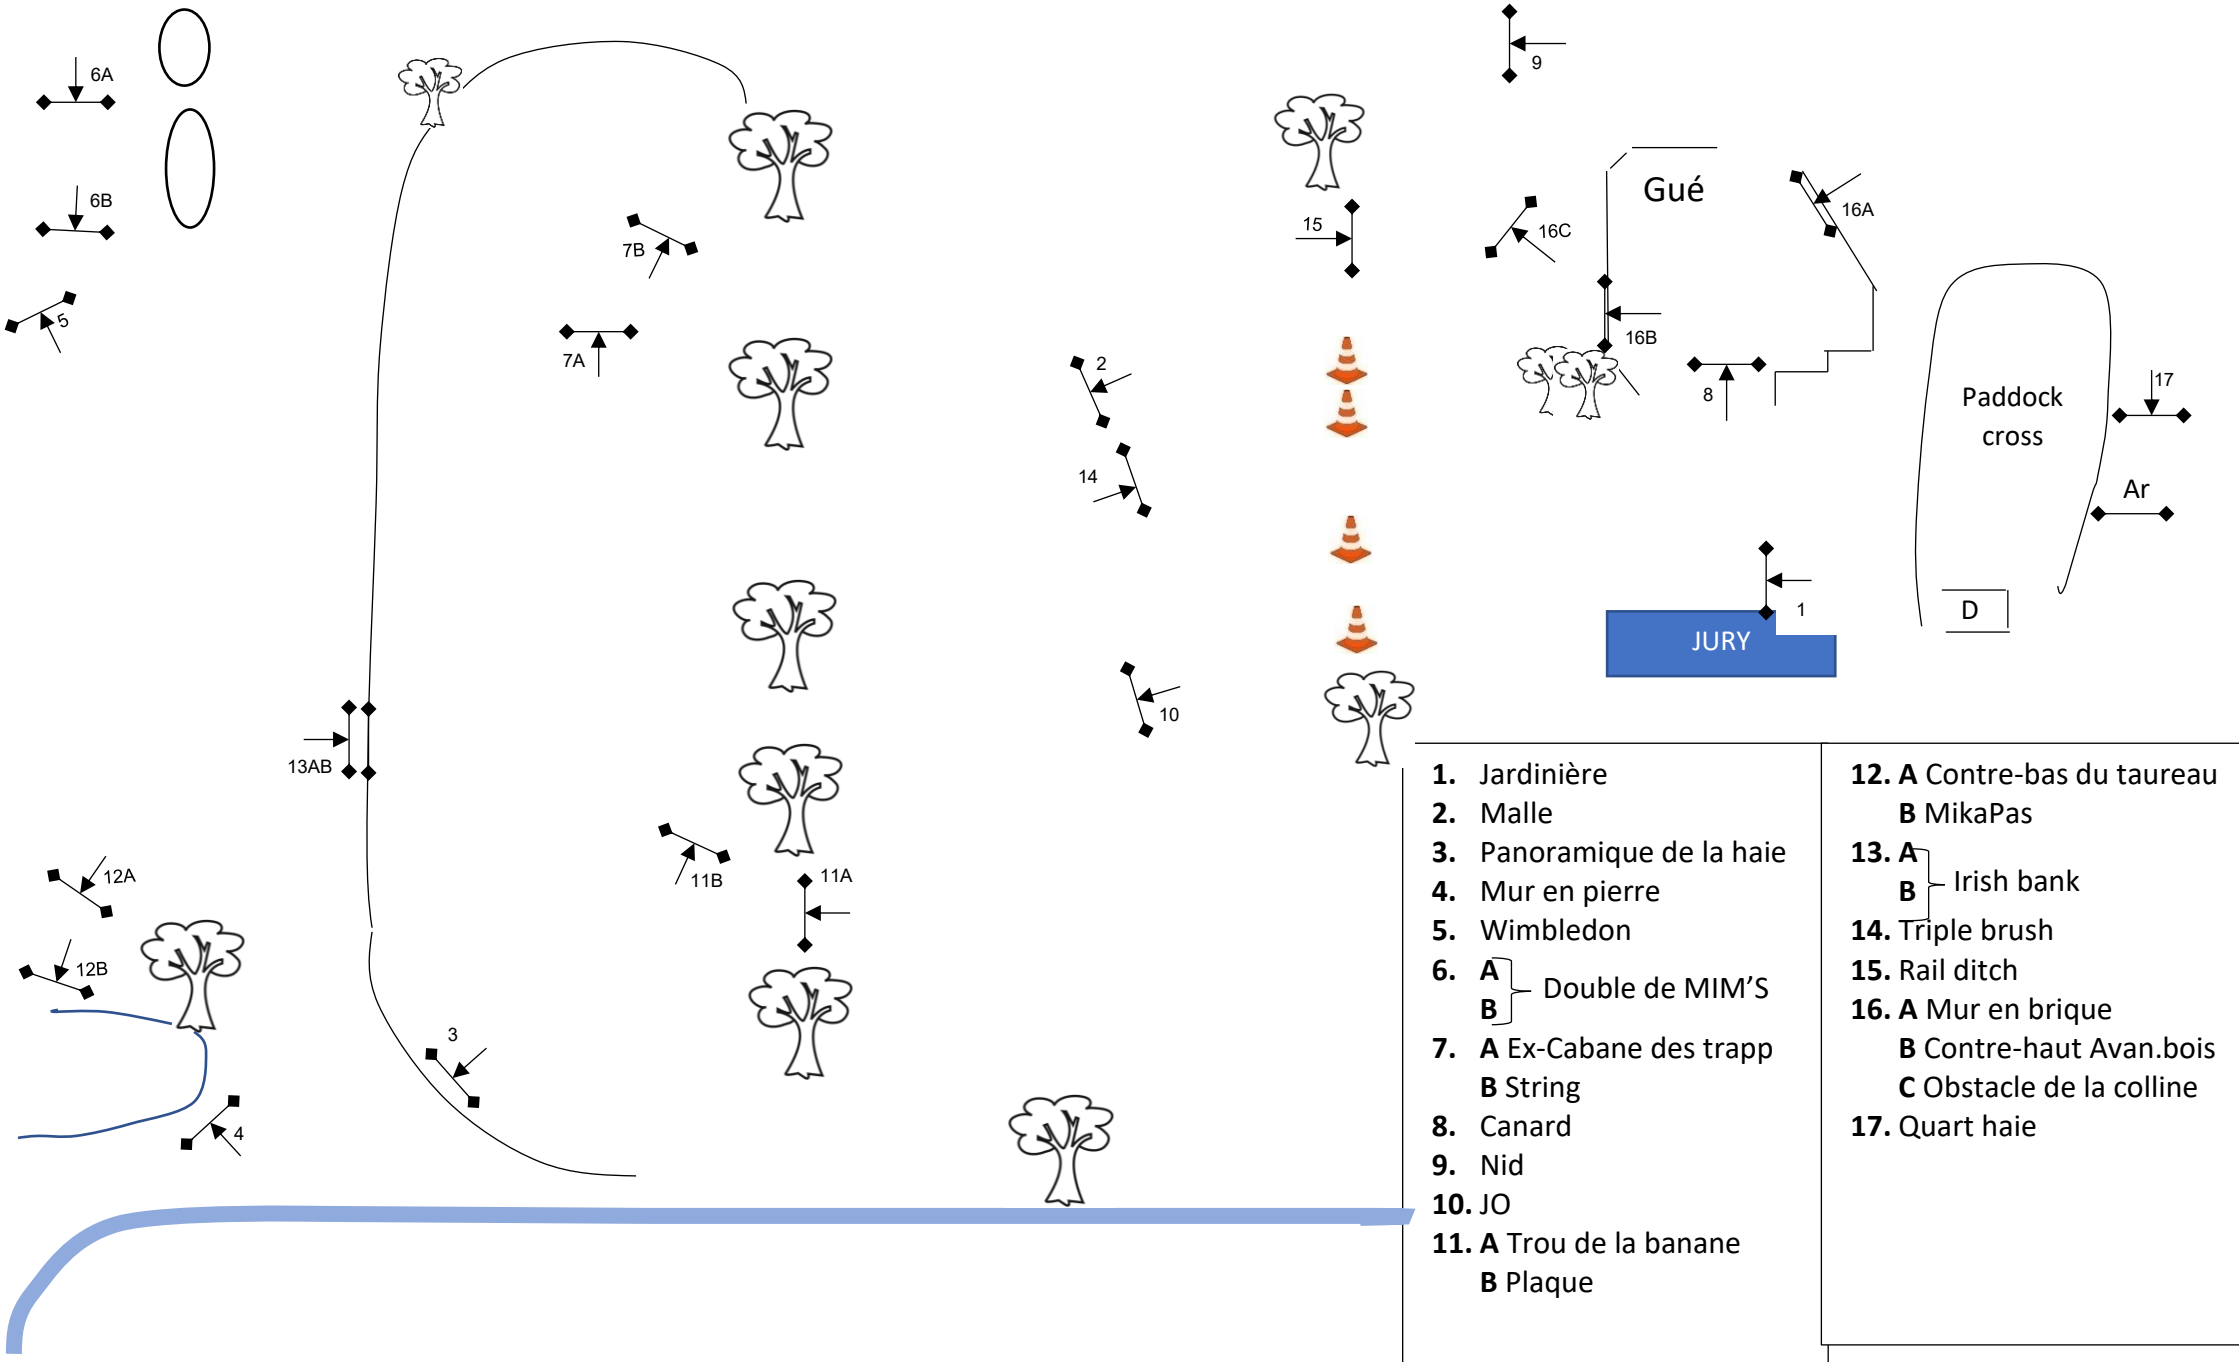

Amateur 1 / Préparatoire 1

02.05.2026

Fanions VERTS

2780m

(500m/min) Minutes VERTES : 5min34

1. Jardinière
2. Malle
3. Panoramique de la haie
4. Mur en pierre
5. Wimbledon
6. **A** } Double de MIM'S
B }
7. **A** Ex-Cabane des trapp
B String
8. Canard
9. Nid
10. JO
11. **A** Trou de la banane
B Plaque

12. **A** Contre-bas du taureau
B MikaPas
13. **A** } Irish bank
B }
14. Triple brush
15. Rail ditch
16. **A** Mur en brique
B Contre-haut Avan.bois
C Obstacle de la colline
17. Quart haie