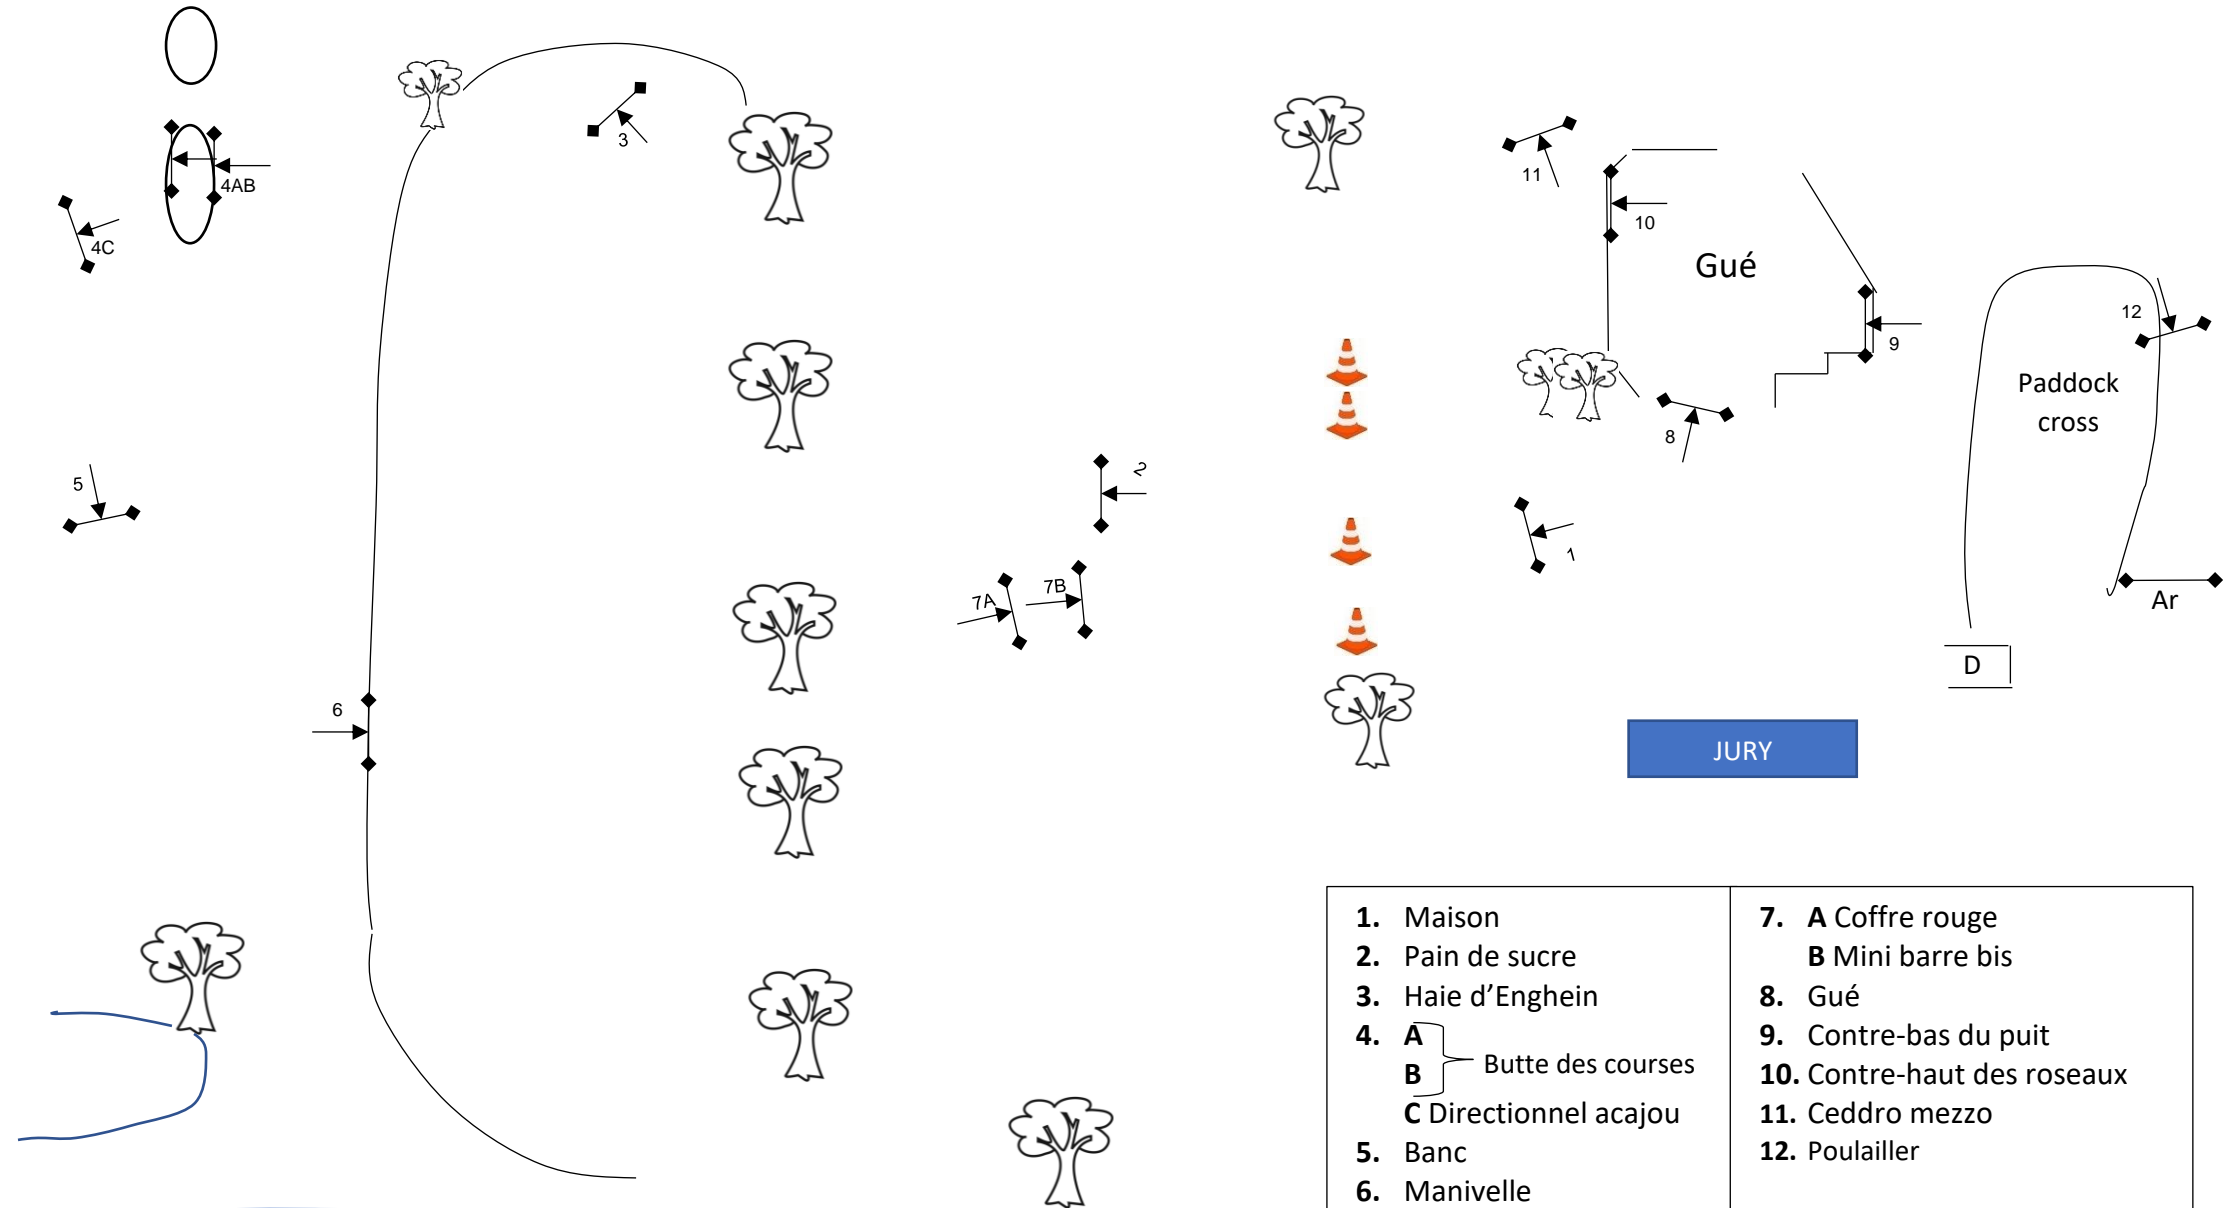

Poney Elite / Club 1

13.10.2024

Fanions JAUNES

1260 m

(400m/min) Minutes **JAUNES** : 3min09

1. Maison	7. A Coffre rouge
2. Pain de sucre	B Mini barre bis
3. Haie d'Enghein	8. Gué
4. A } Butte des courses	9. Contre-bas du puit
B }	10. Contre-haut des roseaux
C Directionnel acajou	11. Cedro mezzo
5. Banc	12. Poulailler
6. Manivelle	