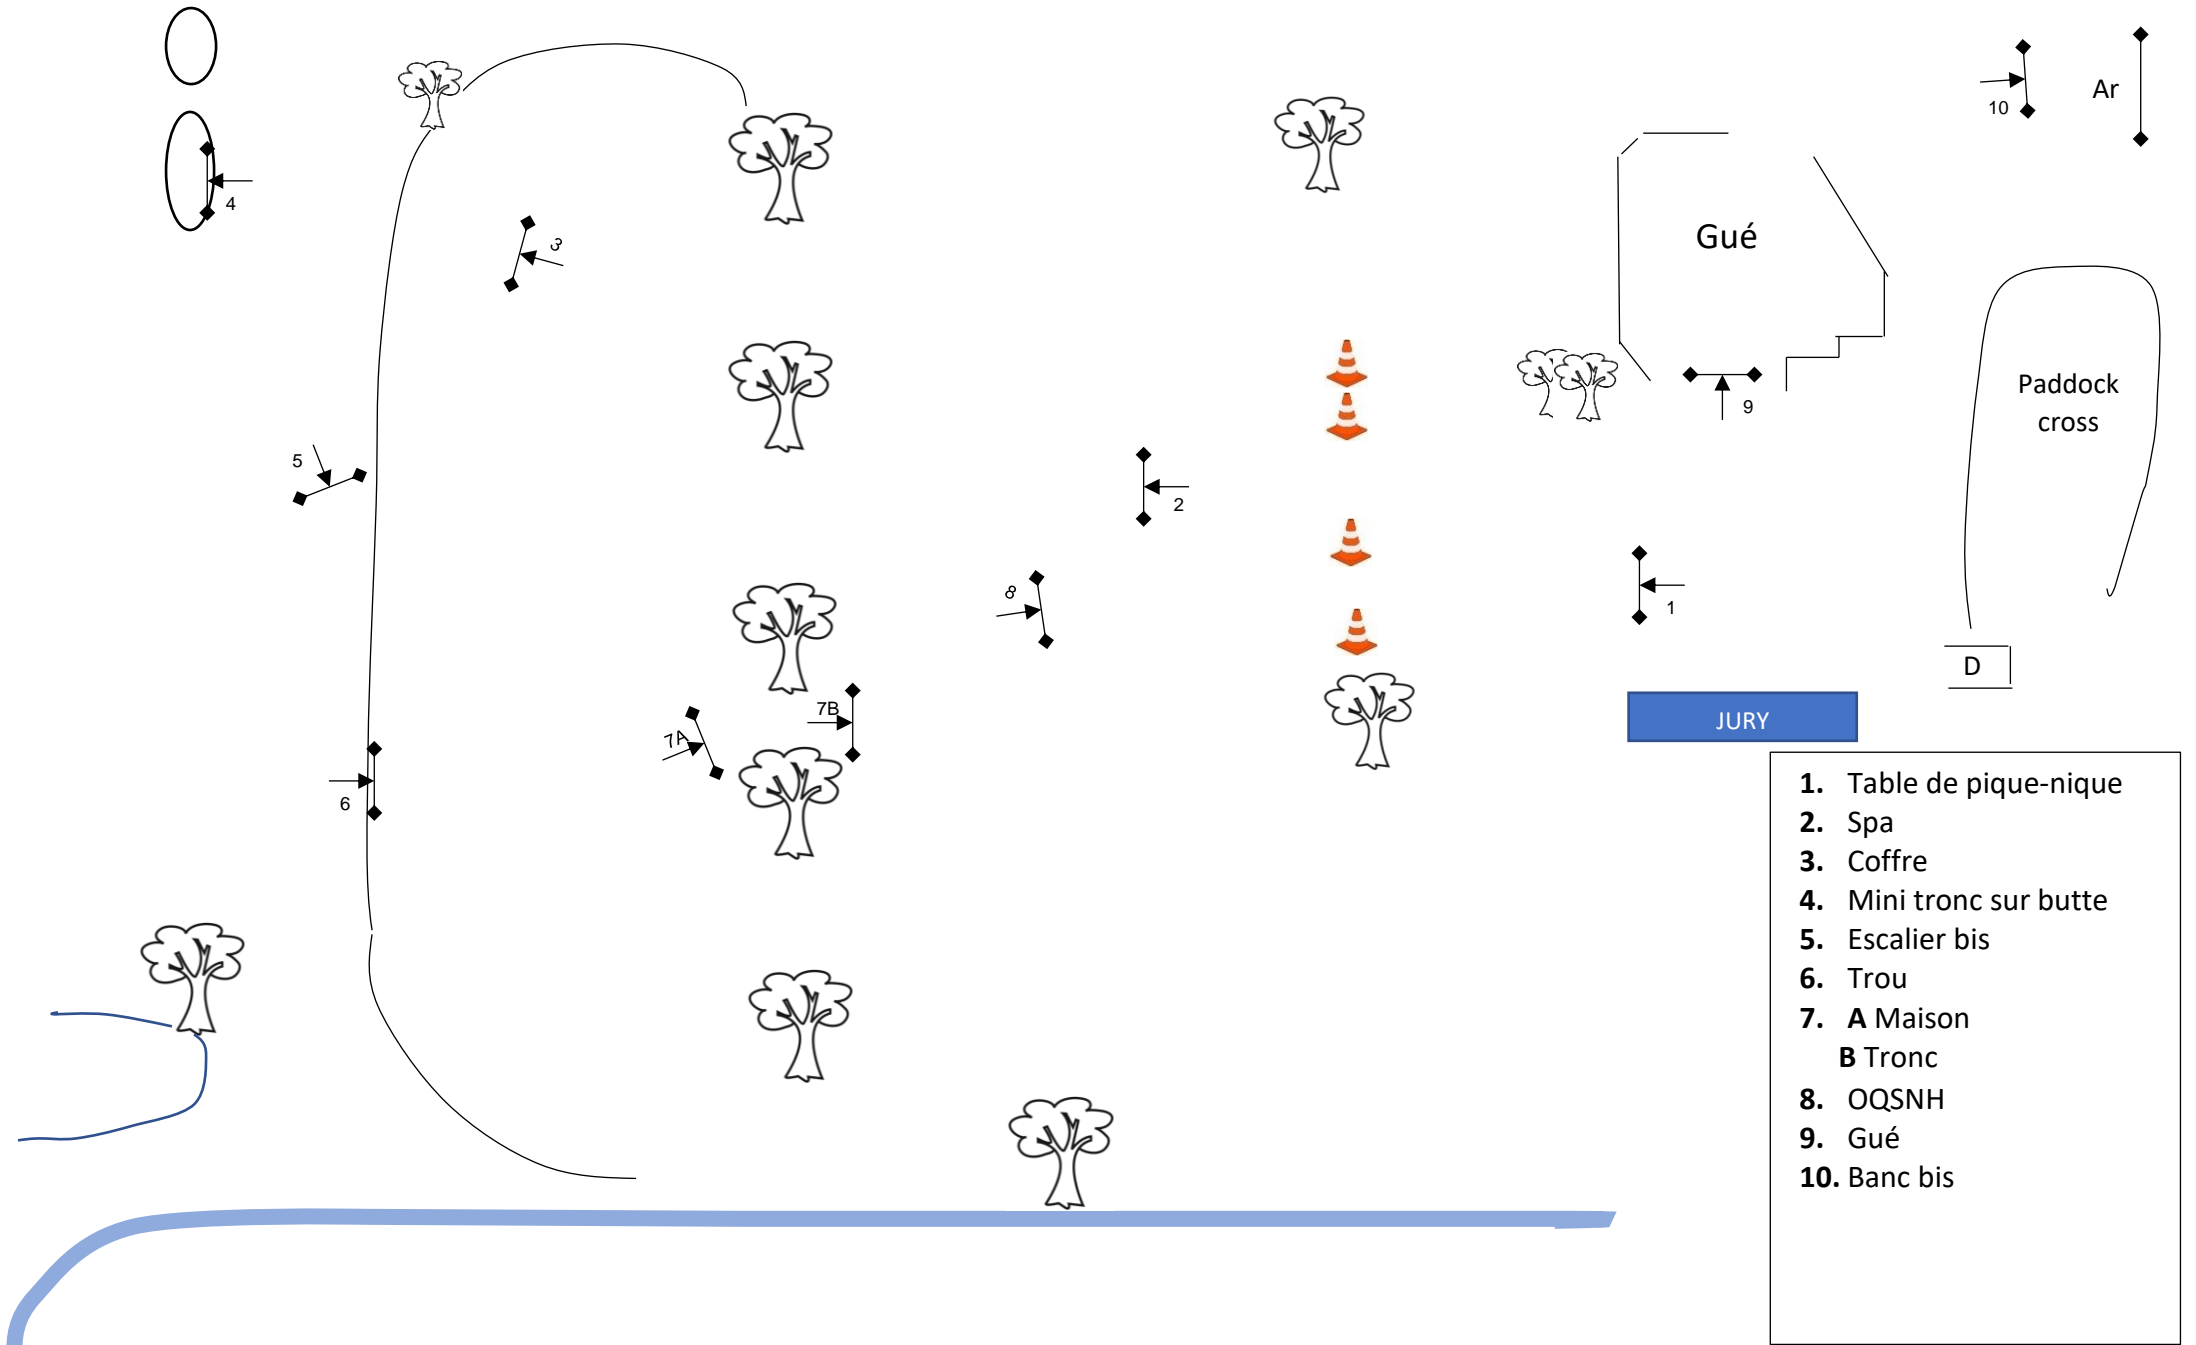

# Poney 2

Fanions ROSES

1015 m

13.10.2024

(380m/min) Minutes **ROSES** : 2min41

1. Table de pique-nique
2. Spa
3. Coffre
4. Mini tronc sur butte
5. Escalier bis
6. Trou
7. A Maison  
B Tronc
8. OQSNH
9. Gué
10. Banc bis