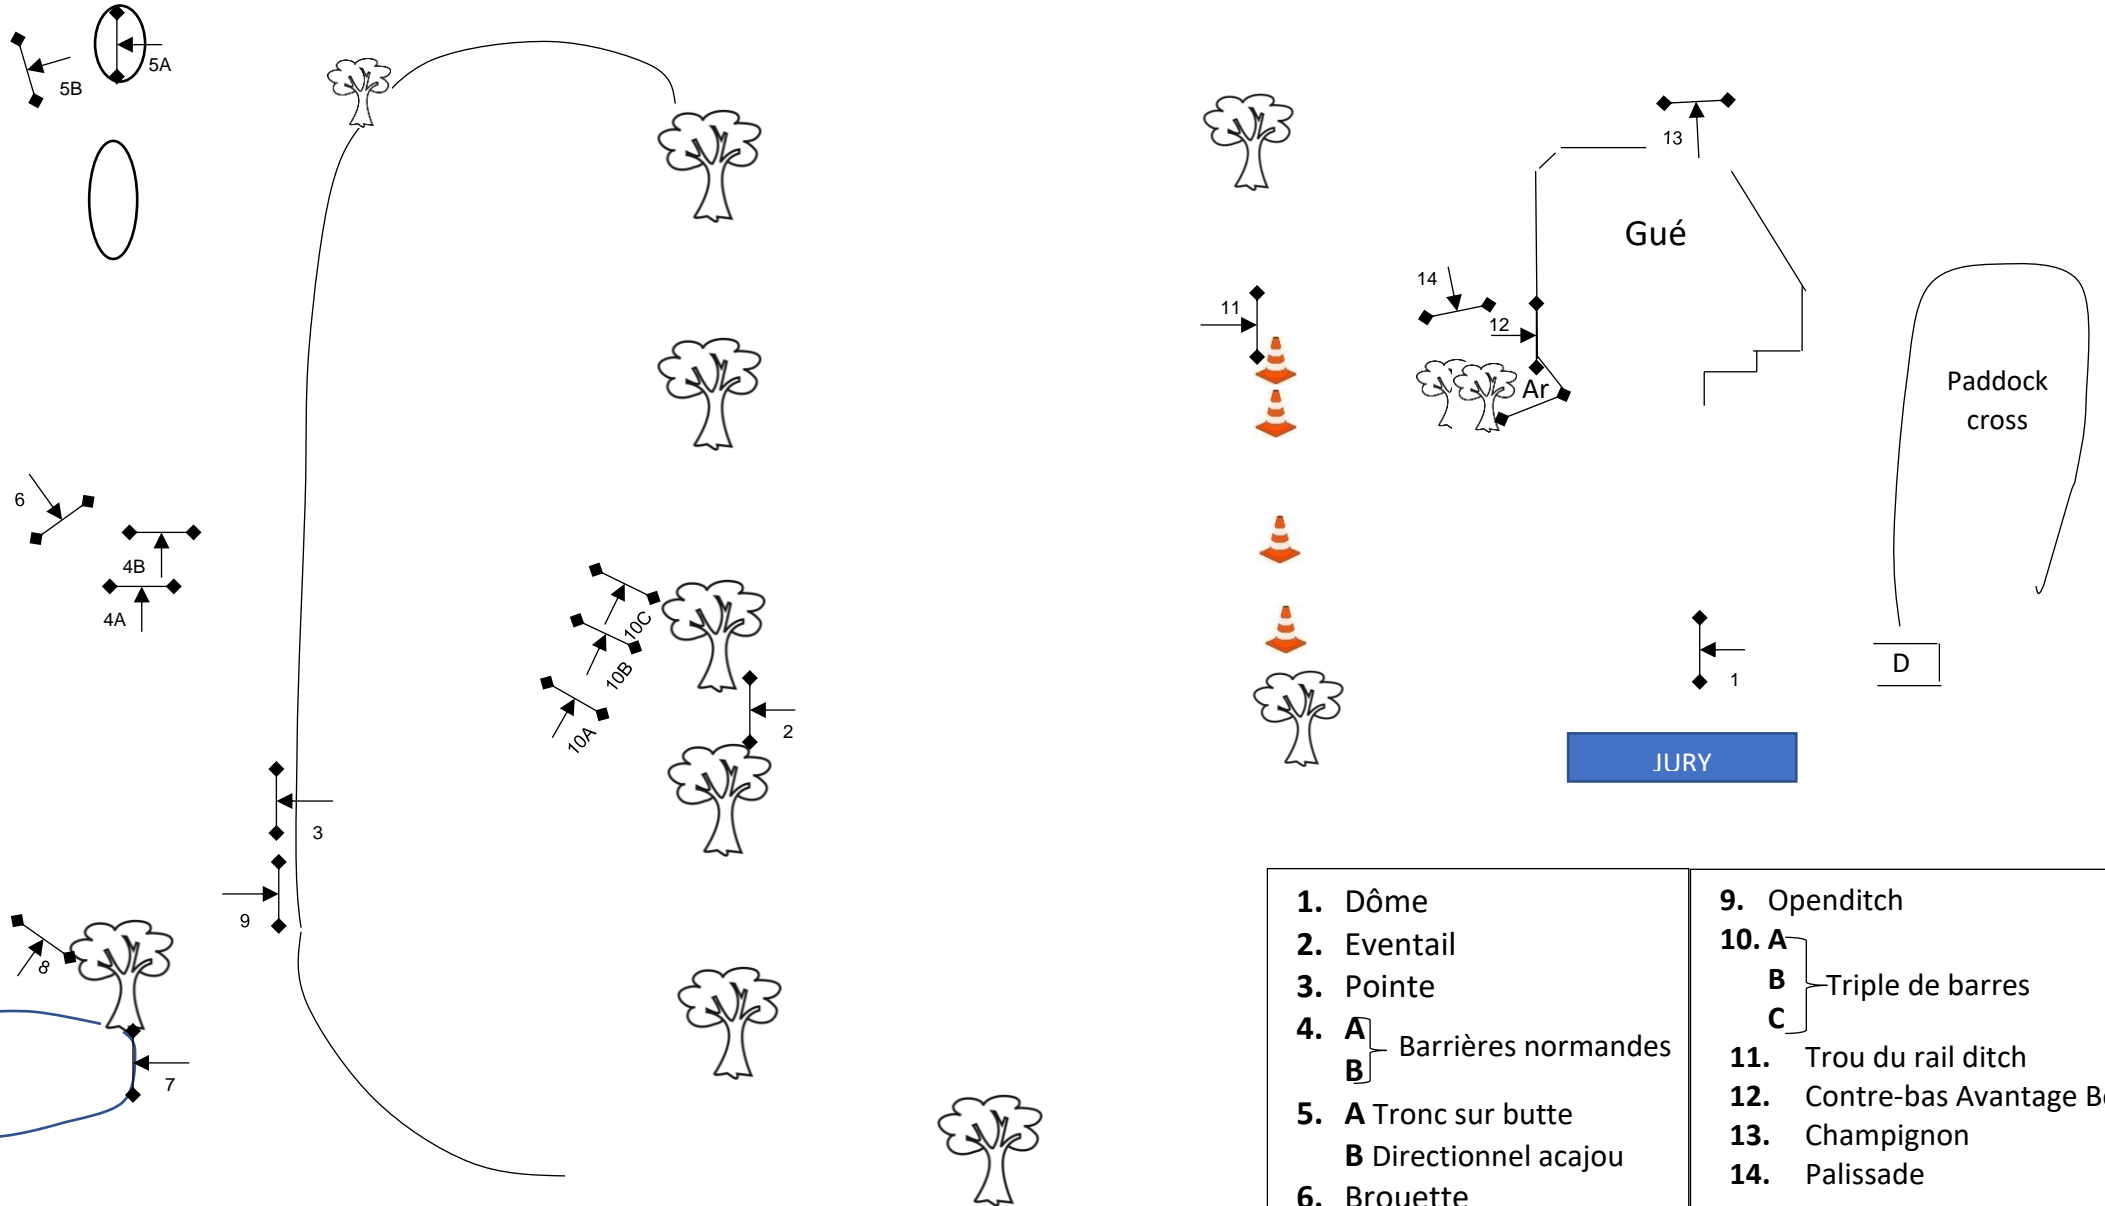

As poney 2D / Club élite

08.09.2024

Fanions VIOLETS

1550 m

(450m/min) Minutes **VIOLETTES**: 3min27

1. Dôme	9. Openditch
2. Eventail	10. A } Triple de barres
3. Pointe	B } Triple de barres
4. A } Barrières normandes	C } Triple de barres
B } Barrières normandes	11. Trou du rail ditch
5. A Tronc sur butte	12. Contre-bas Avantage Bois
B Directionnel acajou	13. Champignon
6. Brouette	14. Palissade
7. Contre-bas de la fosse	
8. Jardinière bis	