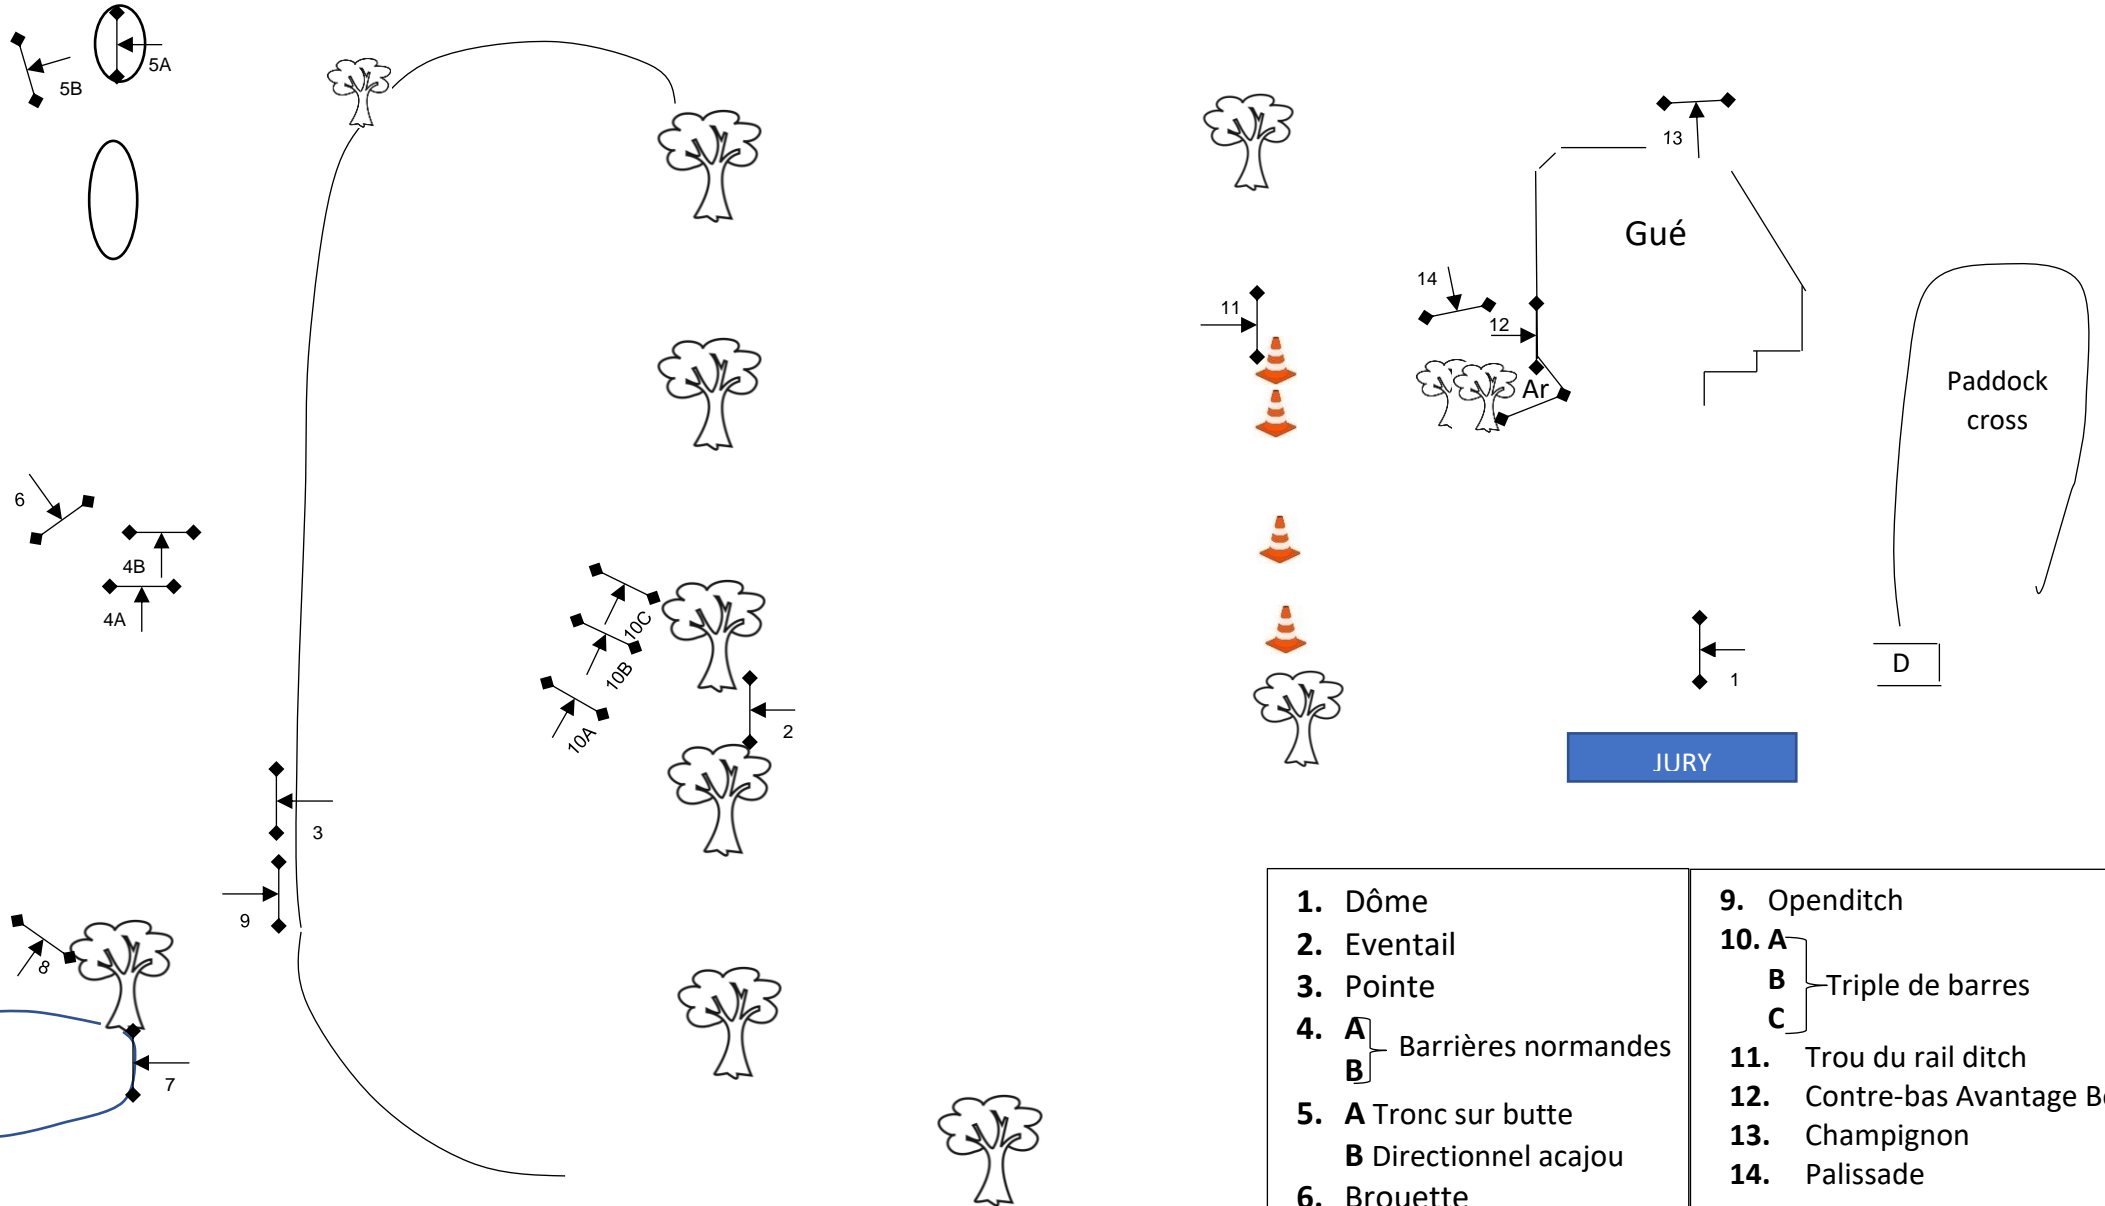

As poney 2D / Club élite

29.07.2024

Fanions VIOLETS

1550 m

(450m/min) Minutes **VIOLETTES**: 3min27

- | | |
|----------------------------|------------------------------|
| 1. Dôme | 9. Openditch |
| 2. Eventail | 10. A } Triple de barres |
| 3. Pointe | B } Triple de barres |
| 4. A } Barrières normandes | C } Triple de barres |
| B } | 11. Trou du rail ditch |
| 5. A Tronc sur butte | 12. Contre-bas Avantage Bois |
| B Directionnel acajou | 13. Champignon |
| 6. Brouette | 14. Palissade |
| 7. Contre-bas de la fosse | |
| 8. Jardinière bis | |