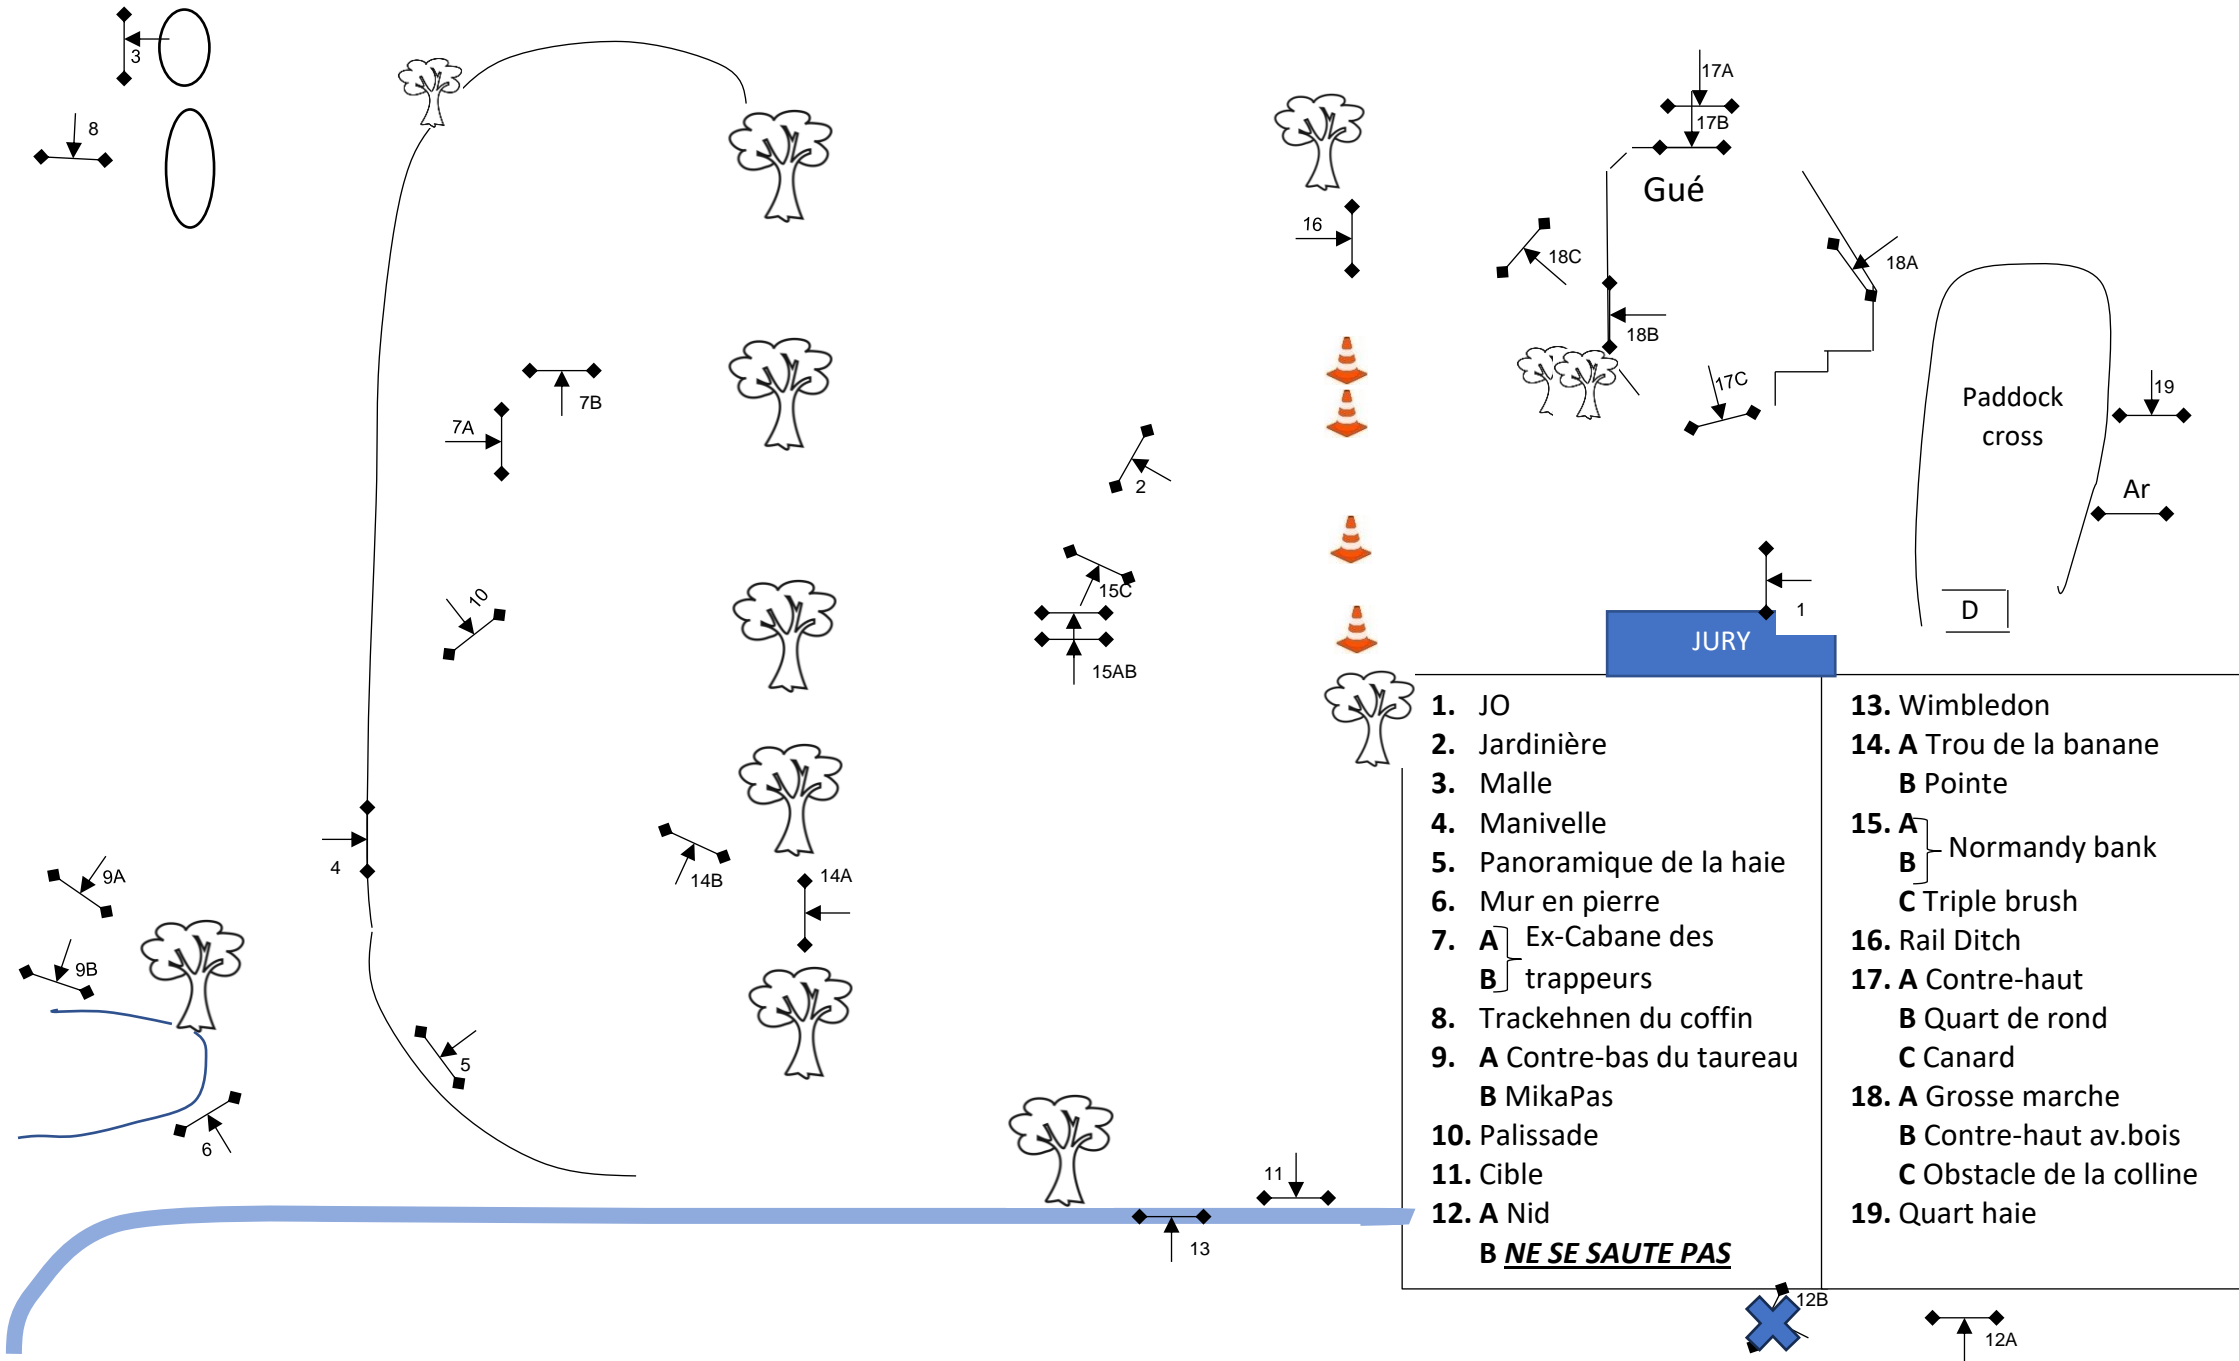

Amateur elite / Pro 3

28.07.2024

Fanions ROUGES

2940 m

(520m/min) Minutes **ROUGES** : 5min40

- | | |
|---|---|
| JURY | |
| <ul style="list-style-type: none"> 1. JO 2. Jardinière 3. Malle 4. Manivelle 5. Panoramique de la haie 6. Mur en pierre 7. A } Ex-Cabane des B } trappeurs 8. Trackehnen du coffre 9. A Contre-bas du taureau B MikaPas 10. Palissade 11. Cible 12. A Nid B <u>NE SE SAUTE PAS</u> | <ul style="list-style-type: none"> 13. Wimbledon 14. A Trou de la banane B Pointe 15. A } Normandy bank B } Normandy bank C Triple brush 16. Rail Ditch 17. A Contre-haut B Quart de rond C Canard 18. A Grosse marche B Contre-haut av.bois C Obstacle de la colline 19. Quart haie |