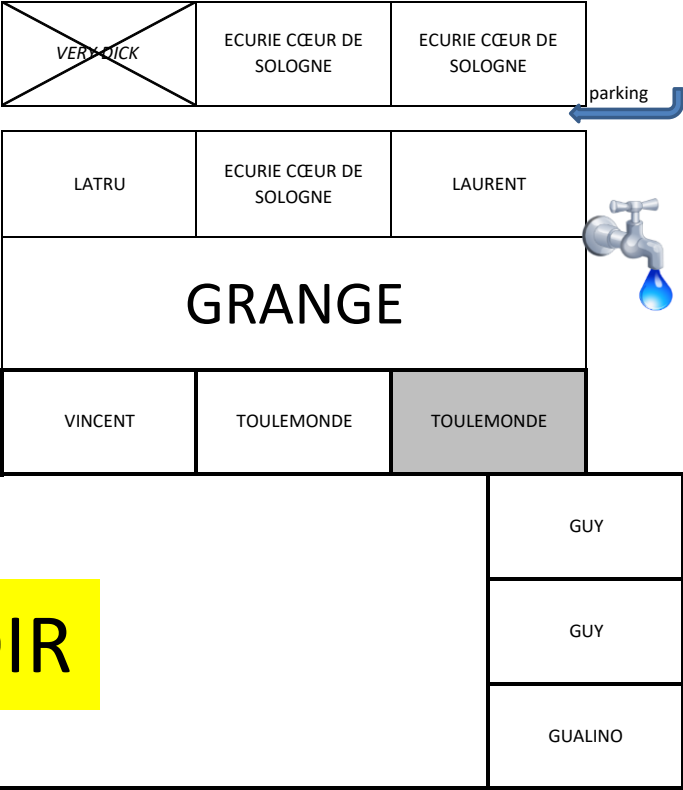

MAISON PRINCIPALE

MAISON

**MERCI de vous garer dans le parking en CONTREBAS du manège**

Pas de véhicules dans la cour du centre équestre

En cas de problème : Céline 06.80.54.27.15

**Boxes en dur VENDREDI SOIR**

Sanitaires