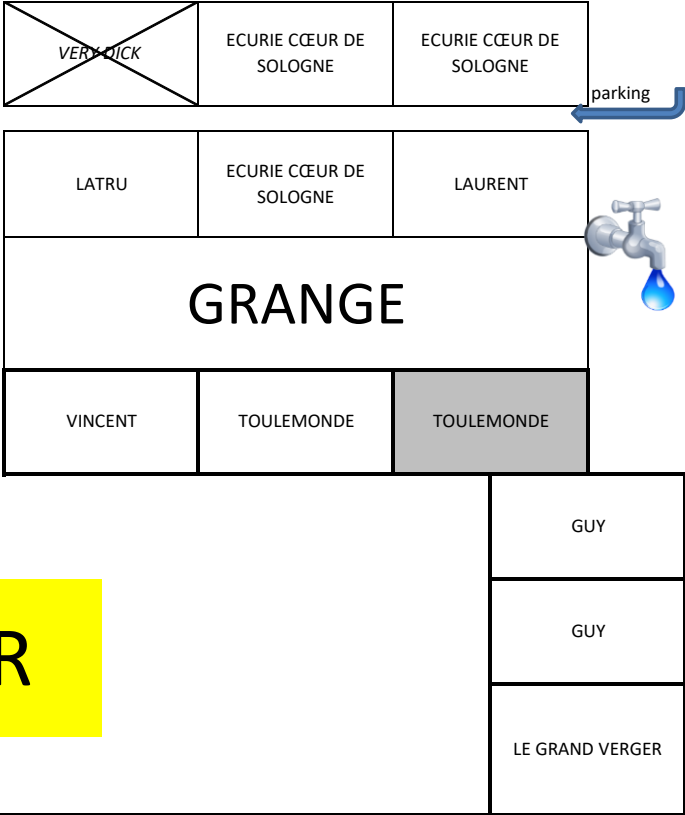

MAISON PRINCIPALE

MAISON

MERCI de vous garer dans le parking en CONTREBAS du manège

Pas de véhicules dans la cour du centre équestre

En cas de problème : Céline 06.80.54.27.15

Boxes en dur SAMEDI SOIR

Sanitaires