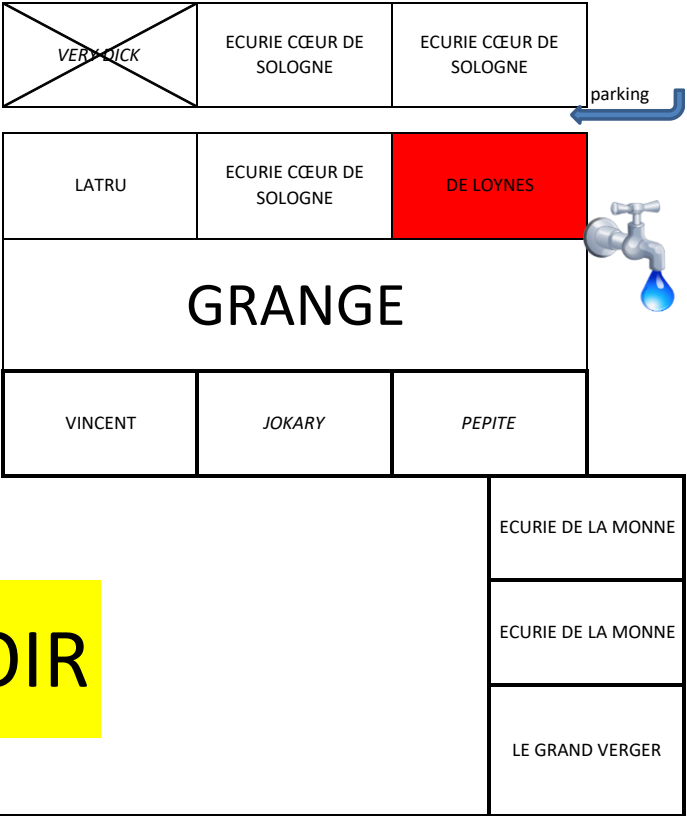

MAISON PRINCIPALE

MAISON

**MERCI de vous garer dans le parking en CONTREBAS du manège**

Pas de véhicules dans la cour du centre équestre

En cas de problème : Céline 06.80.54.27.15

**Boxes en dur DIMANCHE SOIR**

Sanitaires