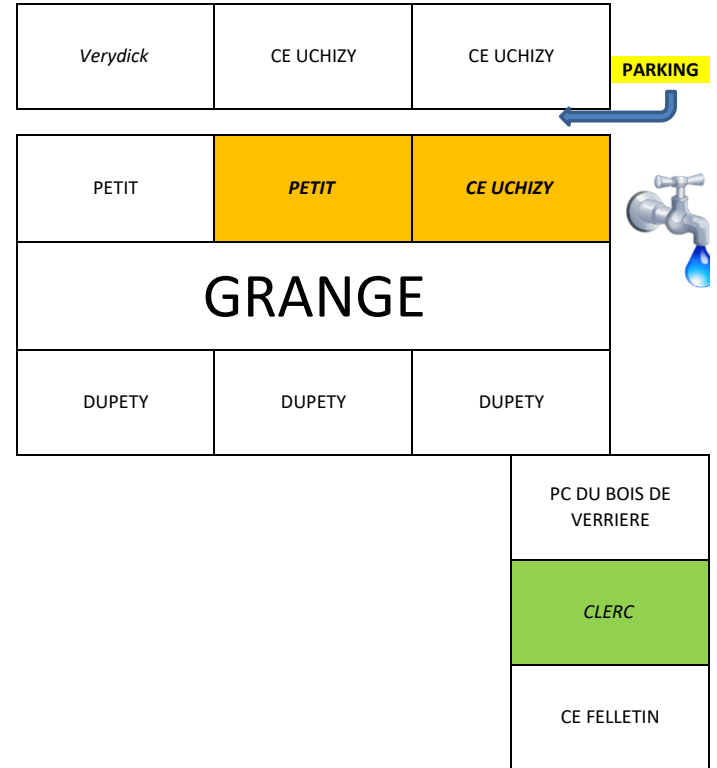

MAISON PRINCIPALE

MAISON

MERCI de vous garer dans le parking en CONTREBAS du manège

En cas de problème : Céline 06.80.54.27.15

<u>Sanitaires</u>	LE GRAND VERGER	LE GRAND VERGER	LE GRAND VERGER	LETHEUX	LETHEUX	LETHEUX	PC NIVARAN	PC NIAVARAN	PC NIAVARAN
-------------------	------------------------	-----------------	-----------------	---------	---------	---------	------------	-------------	-------------