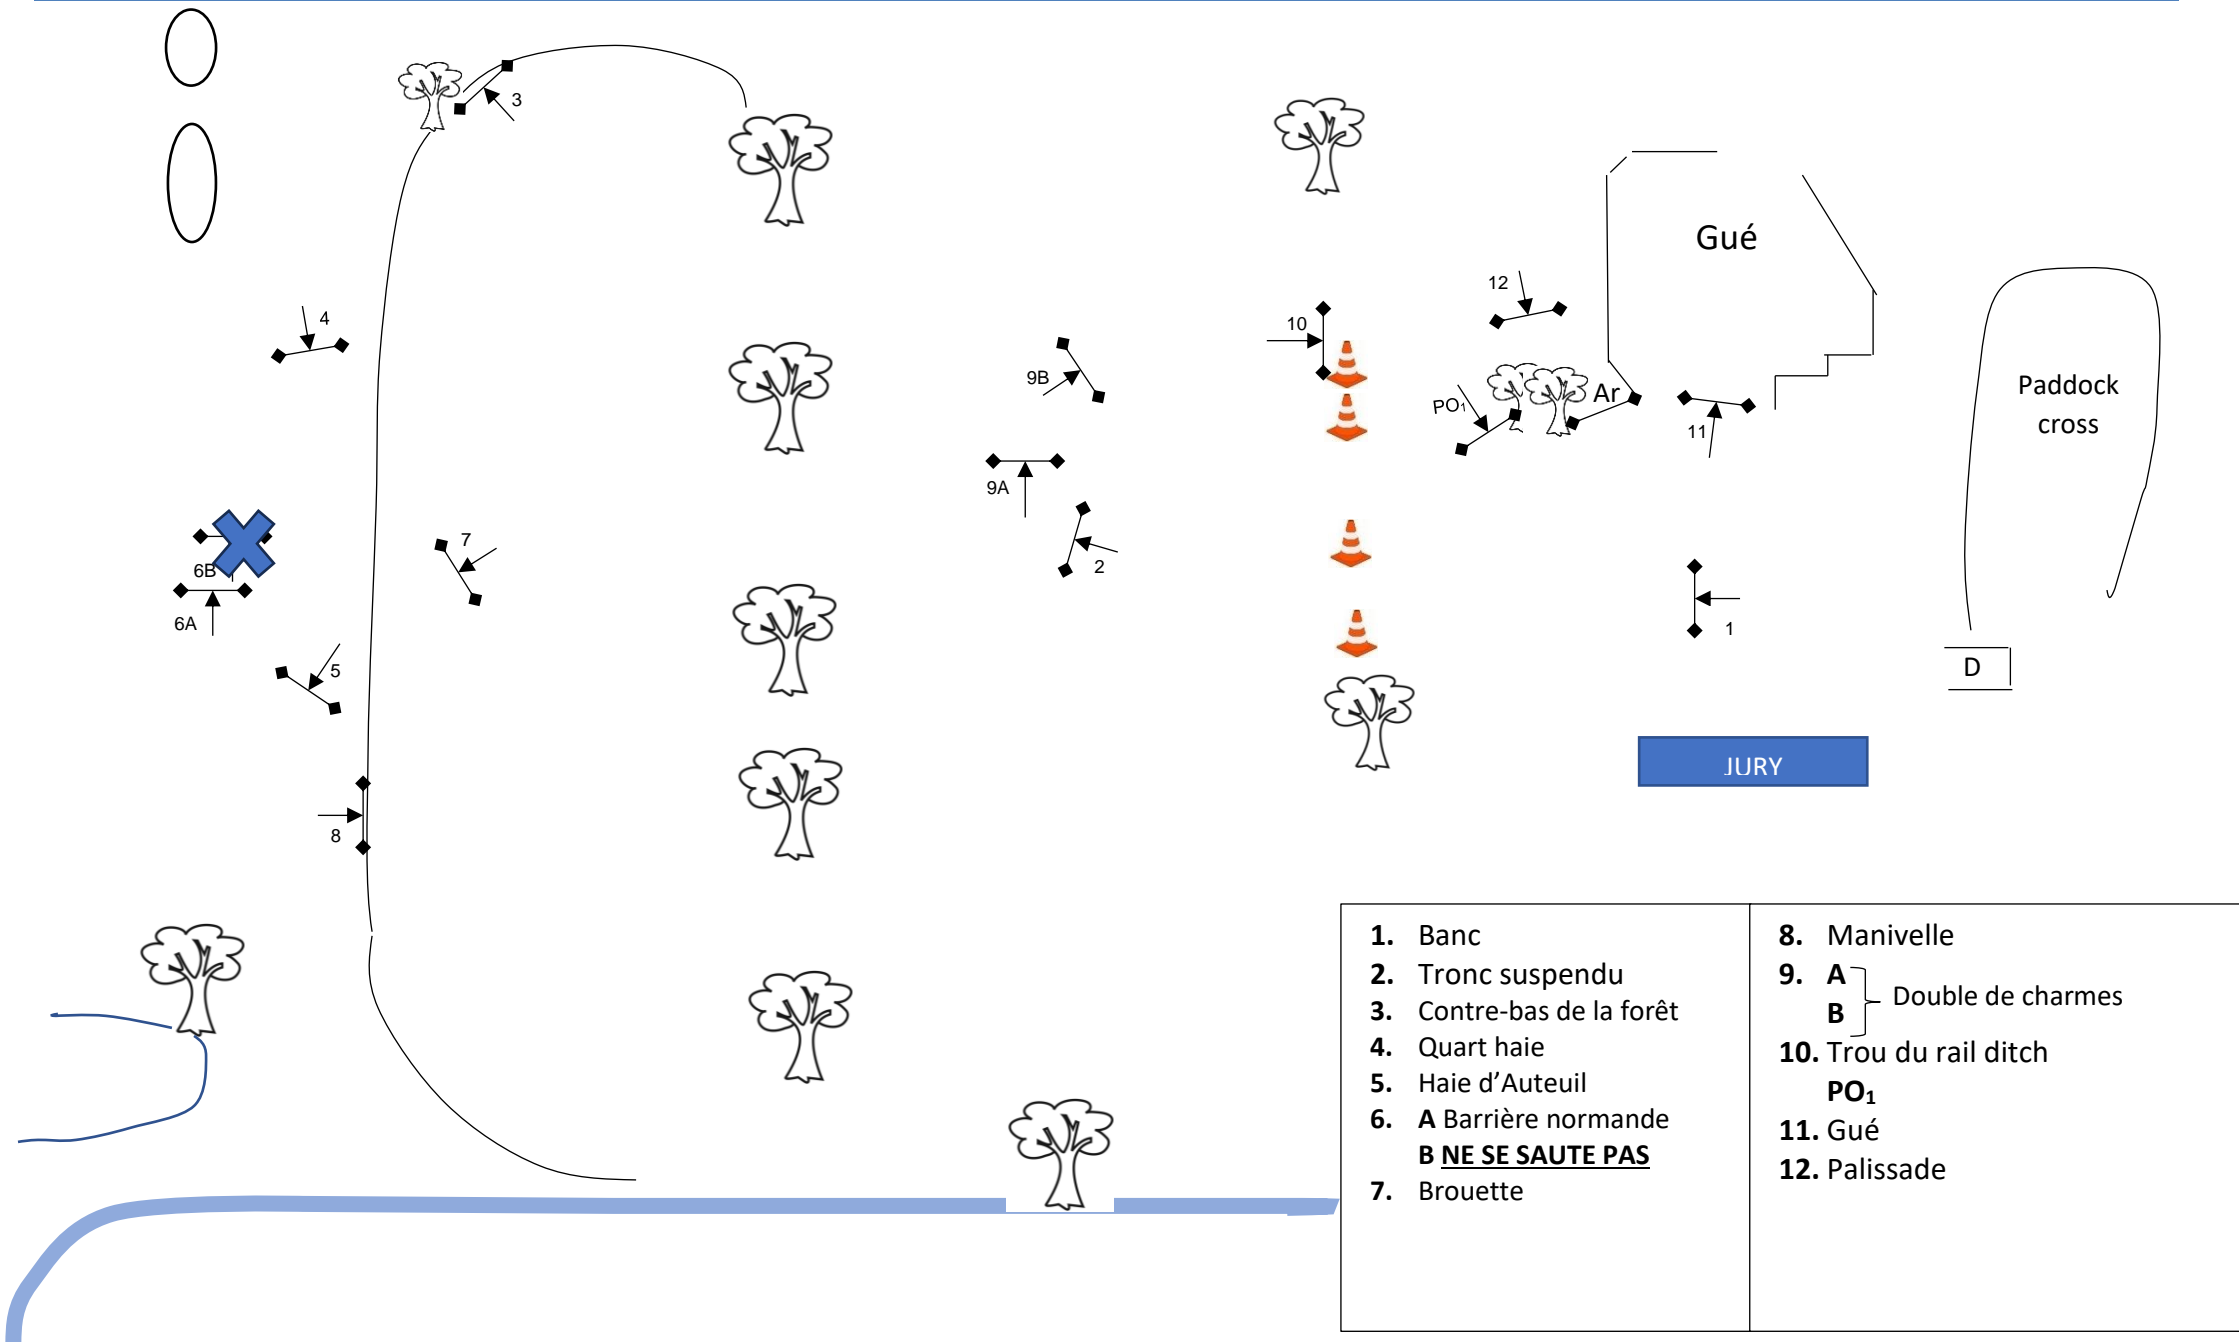

# Cycle libre 1 / Formation 1

05.05.2024

Fanions BLANCS

1500 m

(450m/min) Minutes **BLANCHES** : 3min20

1. Banc
2. Tronc suspendu
3. Contre-bas de la forêt
4. Quart haie
5. Haie d'Auteuil
6. A Barrière normande  
**B NE SE SAUTE PAS**
7. Brouette

8. Manivelle
9. A } Double de charmes  
B }
10. Trou du rail ditch  
PO<sub>1</sub>
11. Gué
12. Palissade