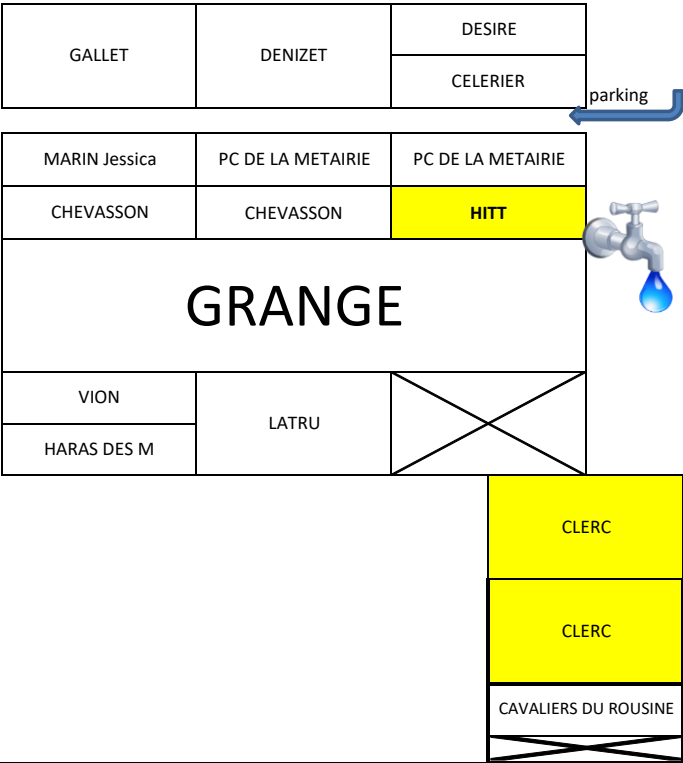

MAISON PRINCIPALE

MAISON

**MERCI de vous garer dans le parking en CONTREBAS du manège**

Pas de véhicules dans la cour du centre équestre

En cas de problème : Céline 06.80.54.27.15

Sanitaires

CHARLOT	CHARLOT	CHARLOT	CHARLOT	TILLIETTE	INGARGIOLA	SALAS	CE DES MILLERES	CE DES MILLERES
Jokary dit Jean Jean	ROUSSELOT	ECURIE DE MONTFEUILLOT	ECURIE DE MONTFEUILLOT	GAUMONT				