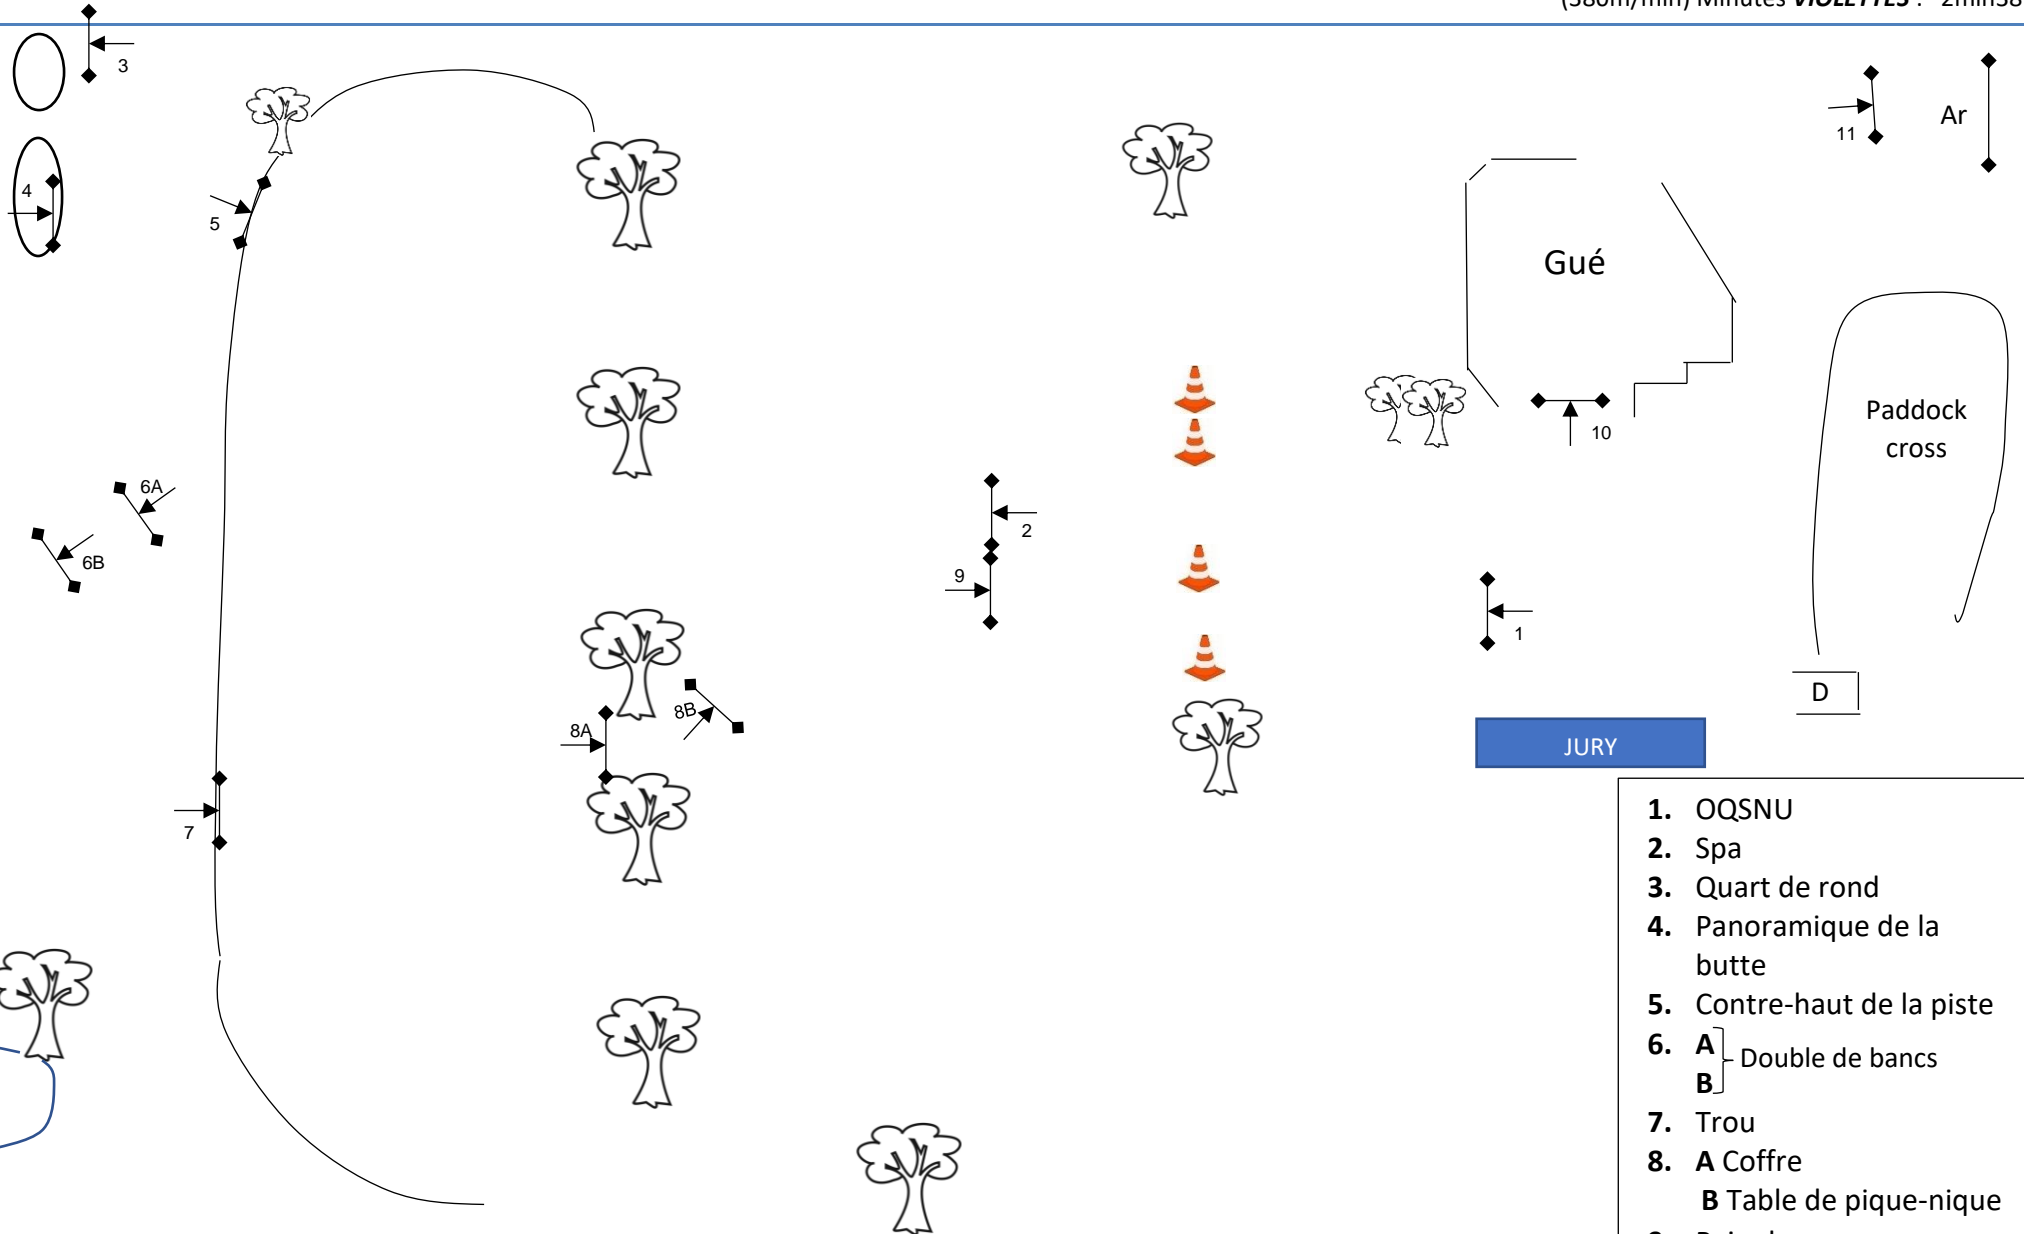

Poney 1 / Poney E2 Fanions VIOLETS

1000 m

23.10.2022

(380m/min) Minutes **VIOLETTES** : 2min38

1. OQSNU
2. Spa
3. Quart de rond
4. Panoramique de la butte
5. Contre-haut de la piste
6. **A** } Double de bancs
B }
7. Trou
8. **A** Coffre
B Table de pique-nique
9. Pain de sucre
10. Gué
11. Haie d'Enghein