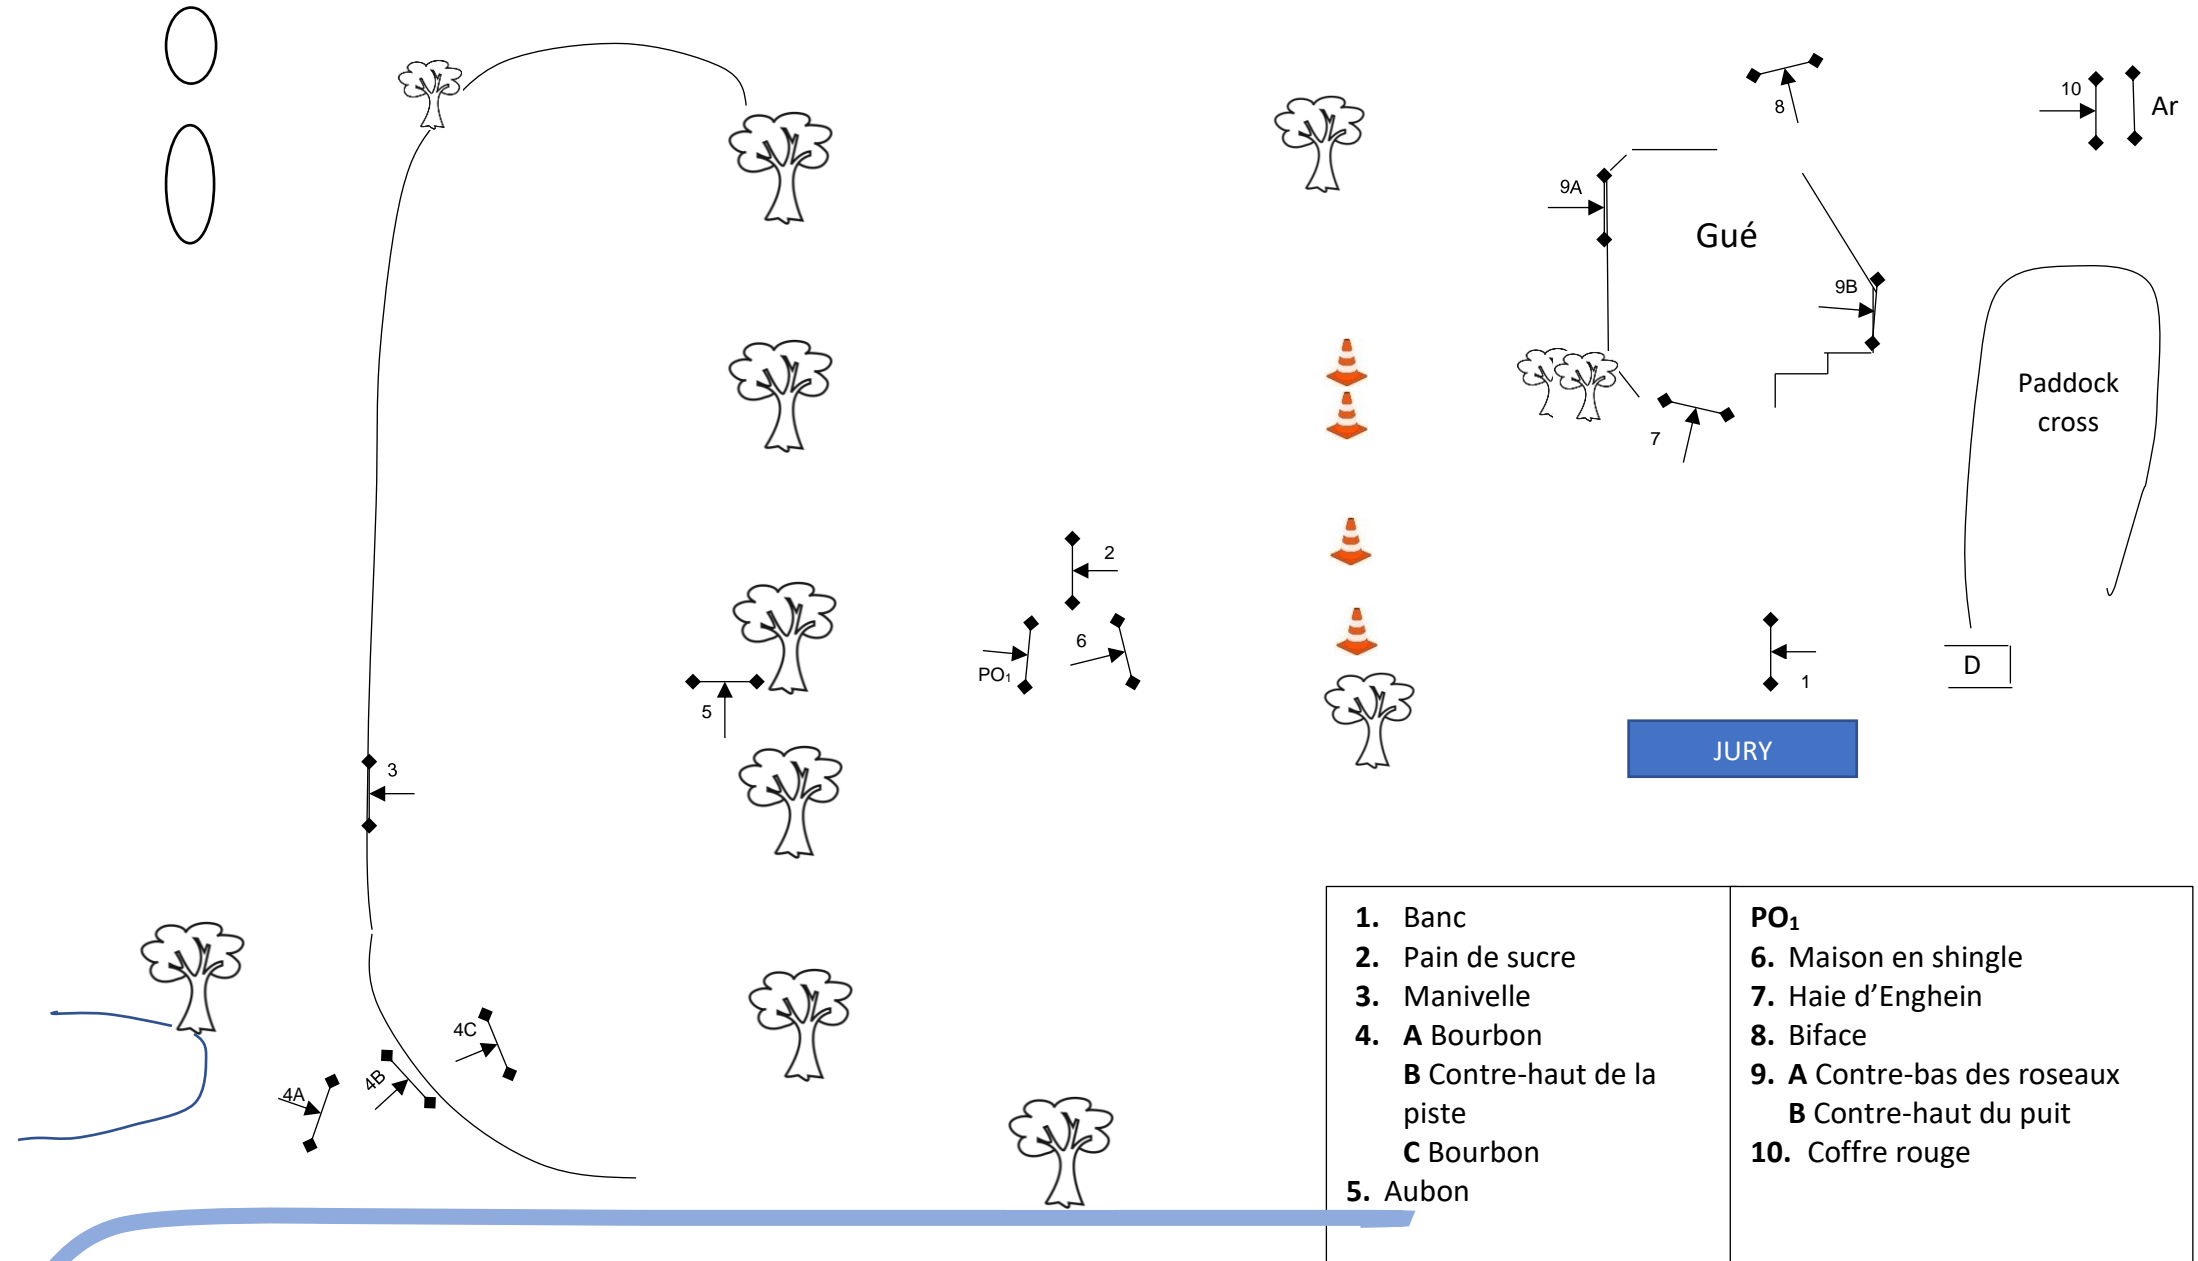

Club 1 / Poney Elite

15.05.2022

Fanions JAUNES

1110 m

(400m/min) Minutes *Jaunes*: 2min46

- | | |
|---|--|
| <ul style="list-style-type: none"> 1. Banc 2. Pain de sucre 3. Manivelle 4. A Bourbon <li style="padding-left: 20px;">B Contre-haut de la piste <li style="padding-left: 20px;">C Bourbon 5. Aubon | <ul style="list-style-type: none"> PO₁ 6. Maison en shingle 7. Haie d'Enghein 8. Biface 9. A Contre-bas des roseaux <li style="padding-left: 20px;">B Contre-haut du puit 10. Coffre rouge |
|---|--|