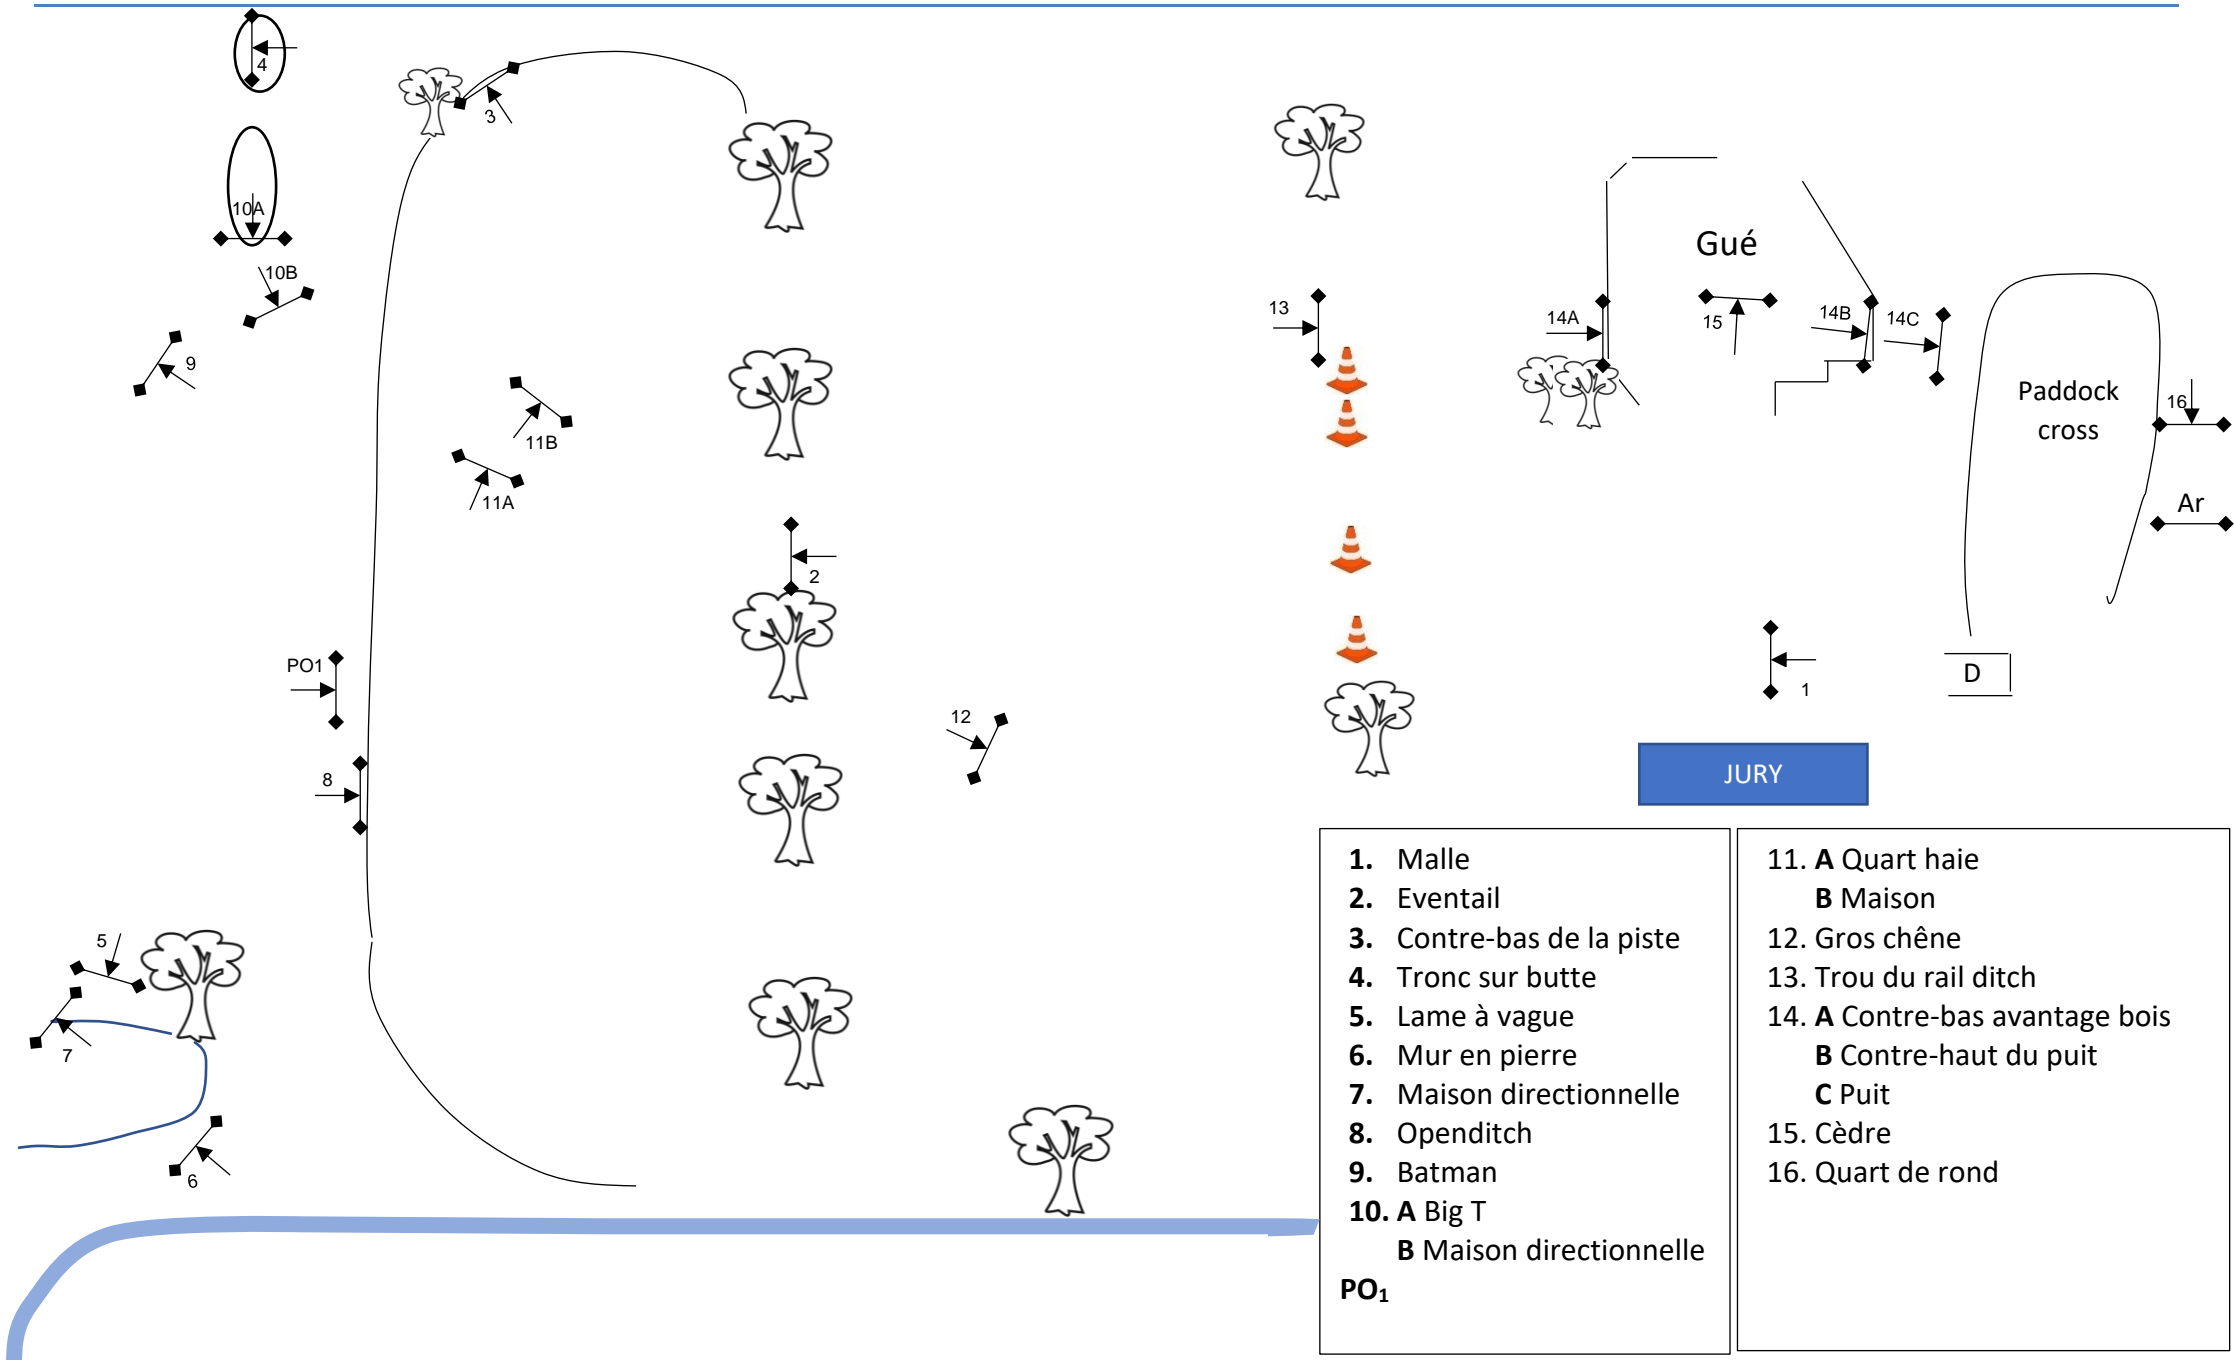

Amateur 2 / As poney 1 / Préparatoire 2

Fanions VERTS

2020 m

03/04.07.2021

(500m/min) Minutes **VERTES**: 4min03

- | | |
|---|---|
| <p>1. Malle</p> <p>2. Eventail</p> <p>3. Contre-bas de la piste</p> <p>4. Tronc sur butte</p> <p>5. Lame à vague</p> <p>6. Mur en pierre</p> <p>7. Maison directionnelle</p> <p>8. Openditch</p> <p>9. Batman</p> <p>10. A Big T</p> <p>B Maison directionnelle</p> <p>PO₁</p> | <p>11. A Quart haie</p> <p>B Maison</p> <p>12. Gros chêne</p> <p>13. Trou du rail ditch</p> <p>14. A Contre-bas avantage bois</p> <p>B Contre-haut du puit</p> <p>C Puit</p> <p>15. Cèdre</p> <p>16. Quart de rond</p> |
|---|---|