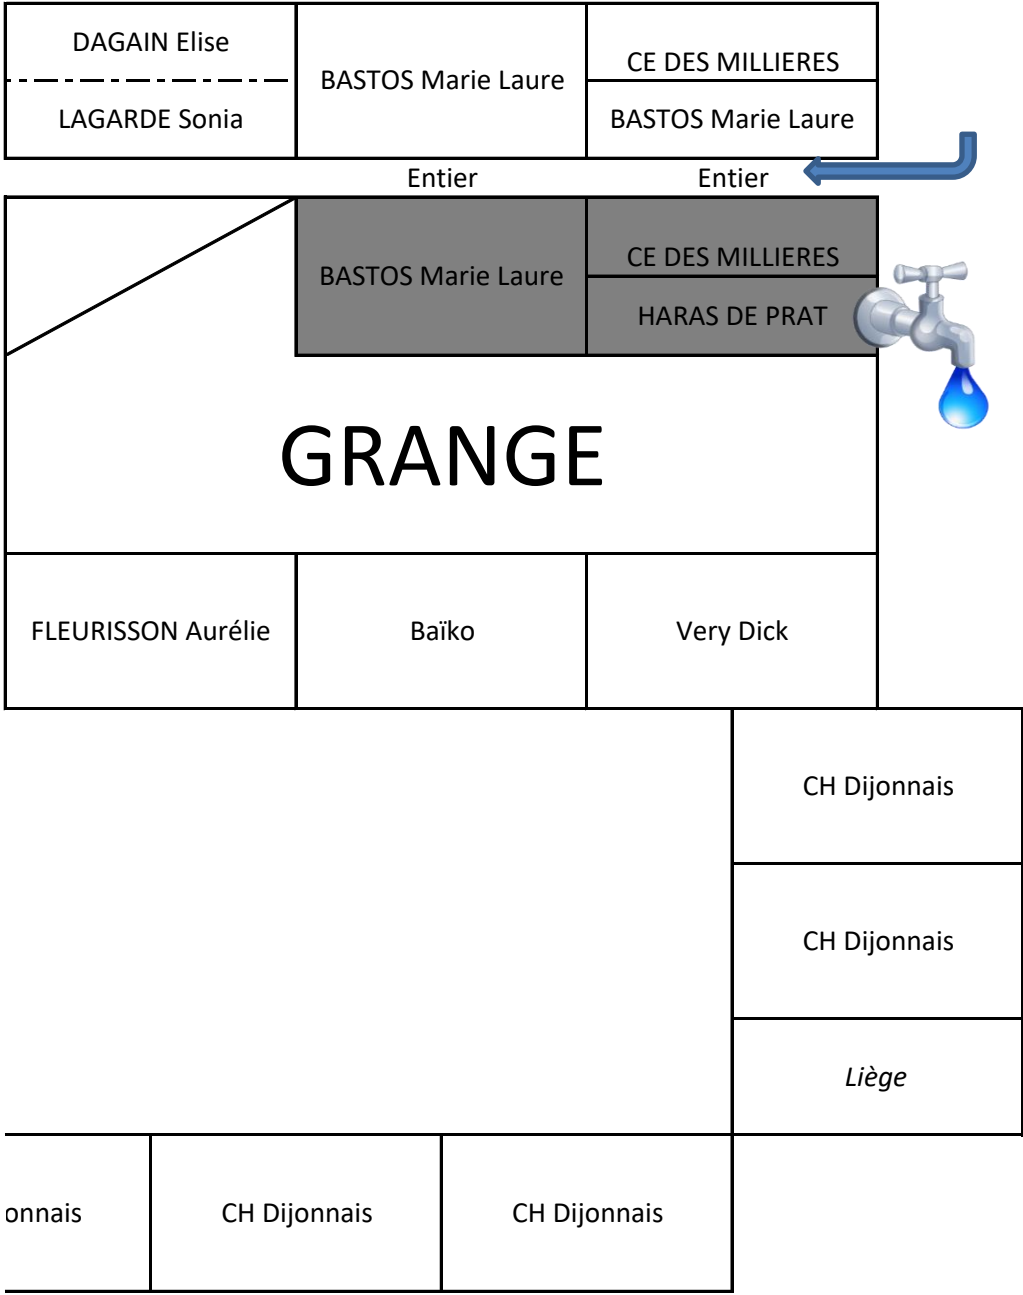

MAISON PRINCIPALE

MAISON

MERCI de vous garer dans le parking en CONTREBAS du manège

Pas de véhicules dans la cour du centre équestre

En cas de problème : Céline 06.80.54.27.15

Sanitaires

SEGOND Malaya	ALLIOD Christelle	FIGUET Camille	MIMIN Yuma	CAVAGNAC Cécile	RAVANO Véronica	CH Dijon
LEBIHI Léa	LEBIHI Léa	LEBIHI Léa	LEBIHI Léa	LEBIHI Léa		