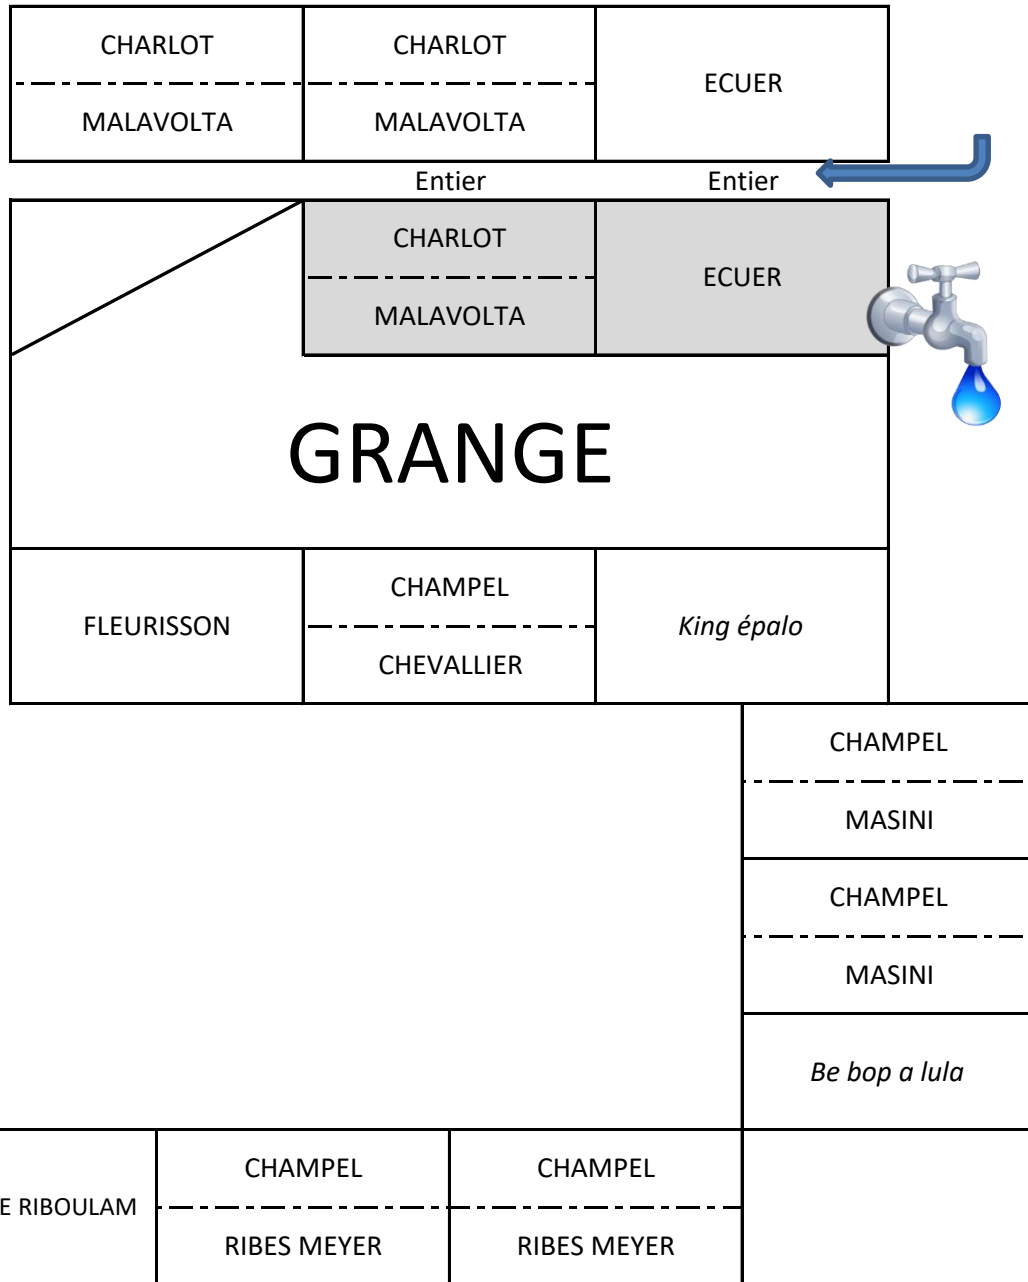

MAISON PRINCIPALE

MAISON

MERCI de vous garer dans le parking en CONTREBAS du manège

Pas de véhicules dans la cour du centre équestre

En cas de problème : Céline 06.80.54.27.15

Sanitaires

		Entier	Entier		
LATRU	CHAMPEL	THIERY	CHAULLIER	ECURIES DE RIBOULAM	ECURIES DE RIBOULAM
	CHEVASSON	SEGOND			

PARKING